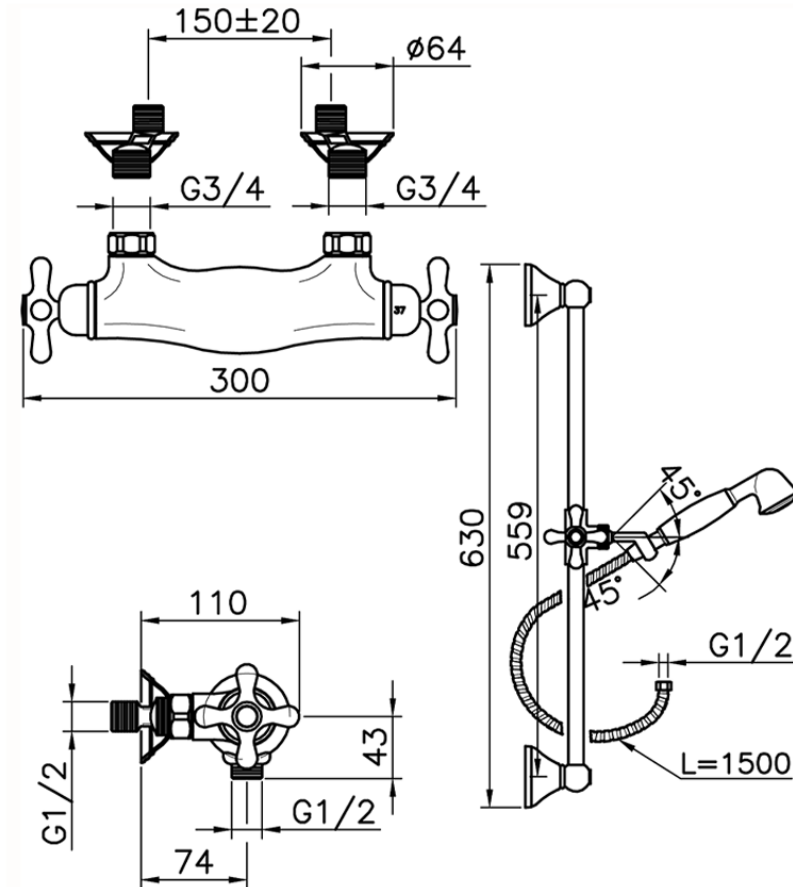

Ducha termostática con barra-corrediza CROISETTE_CSS01010

CSS01010

<https://es.huberitalia.com/ducha-termostatica-con-barra-corrediza-croisette-css01010>

2026-04-30