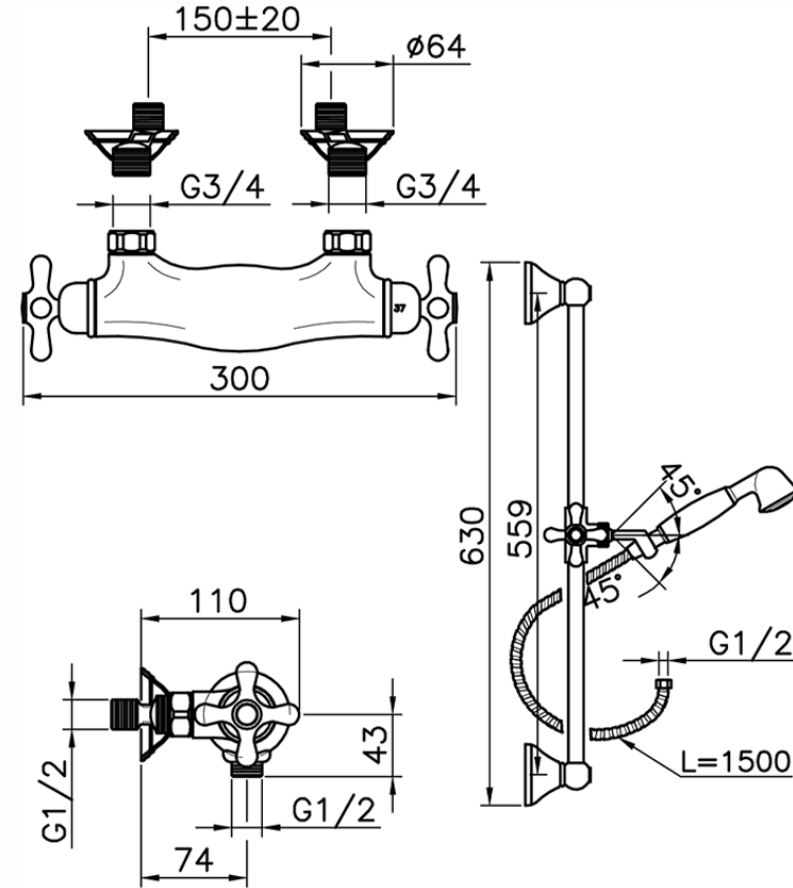

Ducha termostática con barra-corrediza CROISETTE_CSS01010

CSS01010

<https://es.huberitalia.com/ducha-termostatica-con-barra-corrediza-croisette-css01010>

2026-03-22