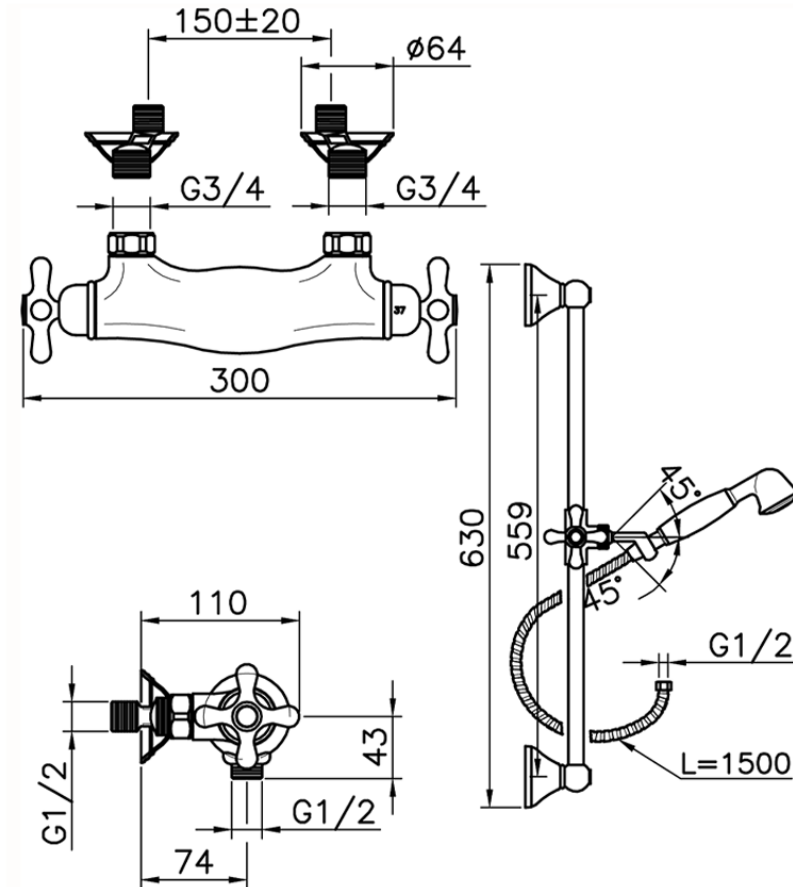

Ducha termostática con barra-corrediza CROISETTE_CSS01010

CSS01010

<https://es.huberitalia.com/ducha-termostatica-con-barra-corrediza-croisette-css01010>

2026-06-10