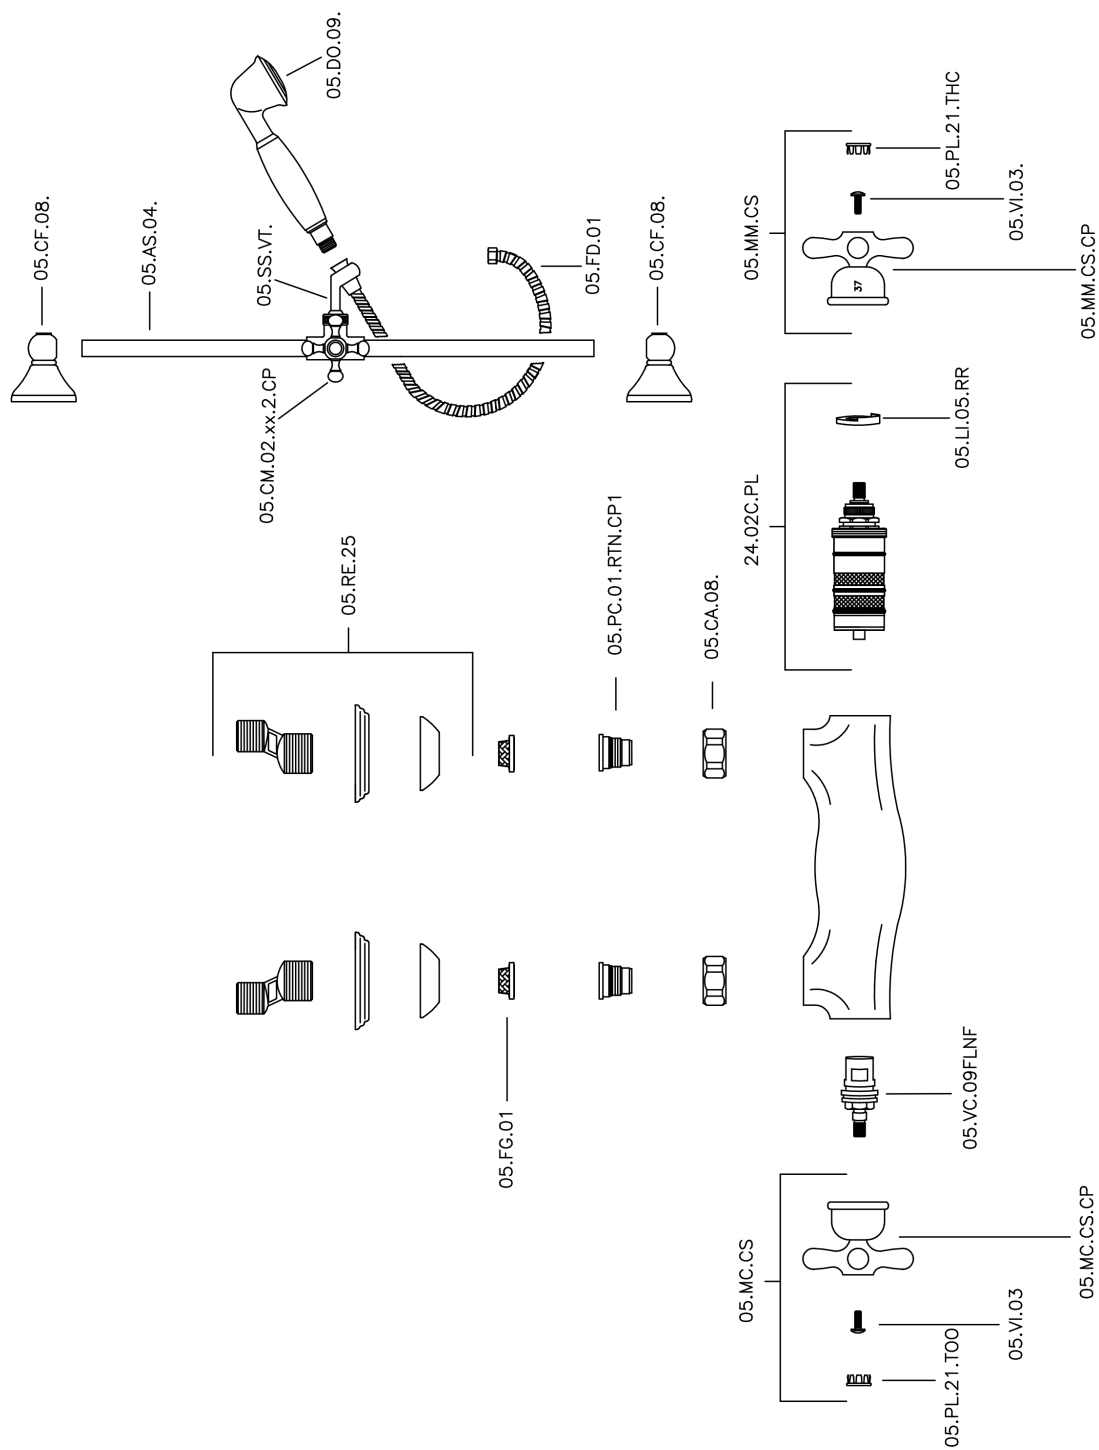

Ducha termostática con barra-corrediza CROISSETTE_CSS01010

MODELO **CSS01010**

Ducha termostática con barra-corrediza, con soporte corredero 56 cm, duchita una función clásica de Latón, Ø 53 mm, flexible de Latón 150 cm

ACABADOS DISPONIBLES

-  **21** 21 Cromo
-  **27** 27 Bronce Viejo
-  **2G** 2G Oro Viejo
-  **2W** 2W Oro Cepillado

CARACTERÍSTICAS

Recambio Cartucho **24.04A.PP**

Cartucho Termostático Plus P 8X20

Termostático

El Termostático Huber es tu gestor personal del agua, ayudándote a manejar, controlar y ahorrar agua y energía.

Ducha termostática con barra-corrediza CROISSETTE_CSS01010

CSS01010

<https://es.huberitalia.com/ducha-termostatica-con-barra-corrediza-croisette-css01010>