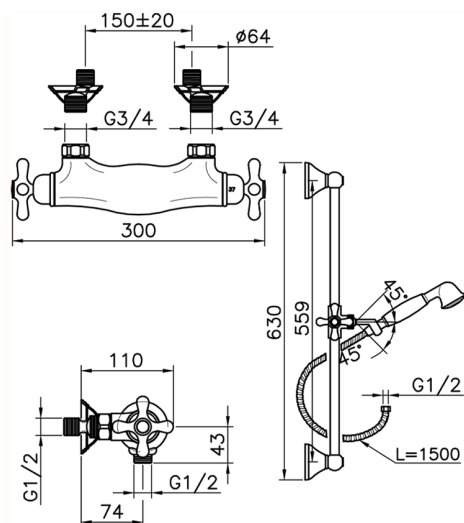

Ducha termostática con barra-corrediza CROISSETTE_CSS01010

MODELO **CSS01010**

Ducha termostática con barra-corrediza, con soporte corredero 56 cm, duchita una función clásica de Latón, Ø 53 mm, flexible de Latón 150 cm

ACABADOS DISPONIBLES

-  **21** 21 Cromo
-  **27** 27 Bronce Viejo
-  **2G** 2G Oro Viejo
-  **2W** 2W Oro Cepillado

CARACTERÍSTICAS

Recambio Cartucho **24.04A.PP**

Cartucho Termostático Plus P 8X20

Termostático