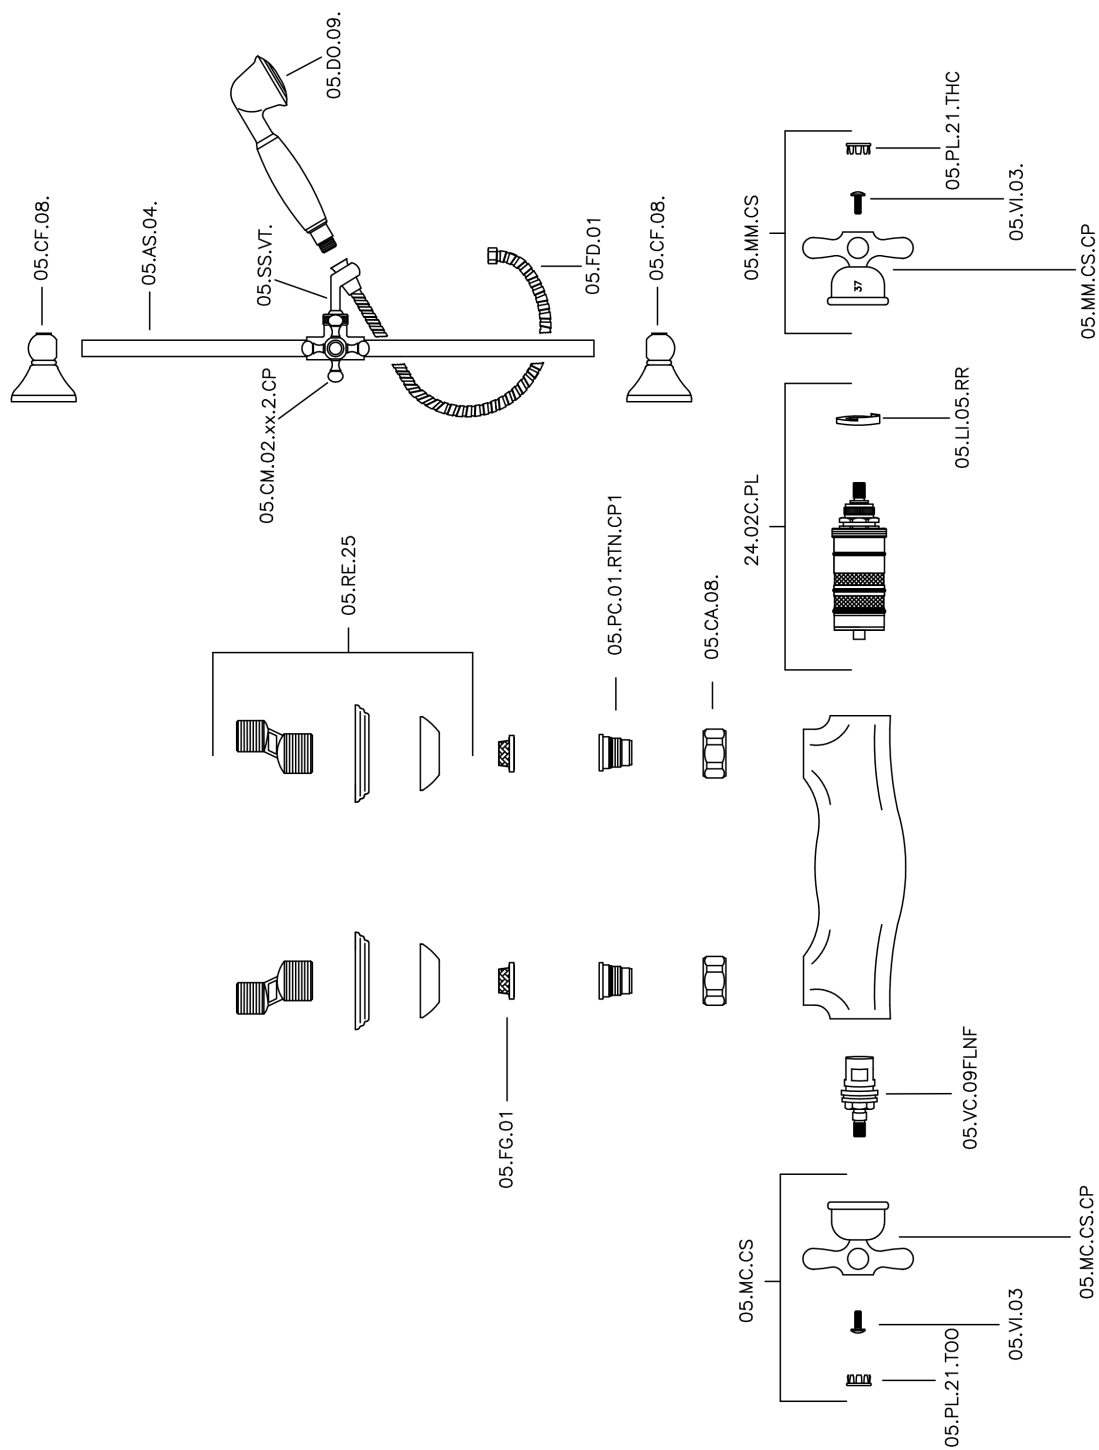

Ducha termostática con barra-corrediza CROISSETTE_CSS01010

CSS01010

<https://es.huberitalia.com/ducha-termostatica-con-barra-corrediza-croisette-css01010>

2026-05-20