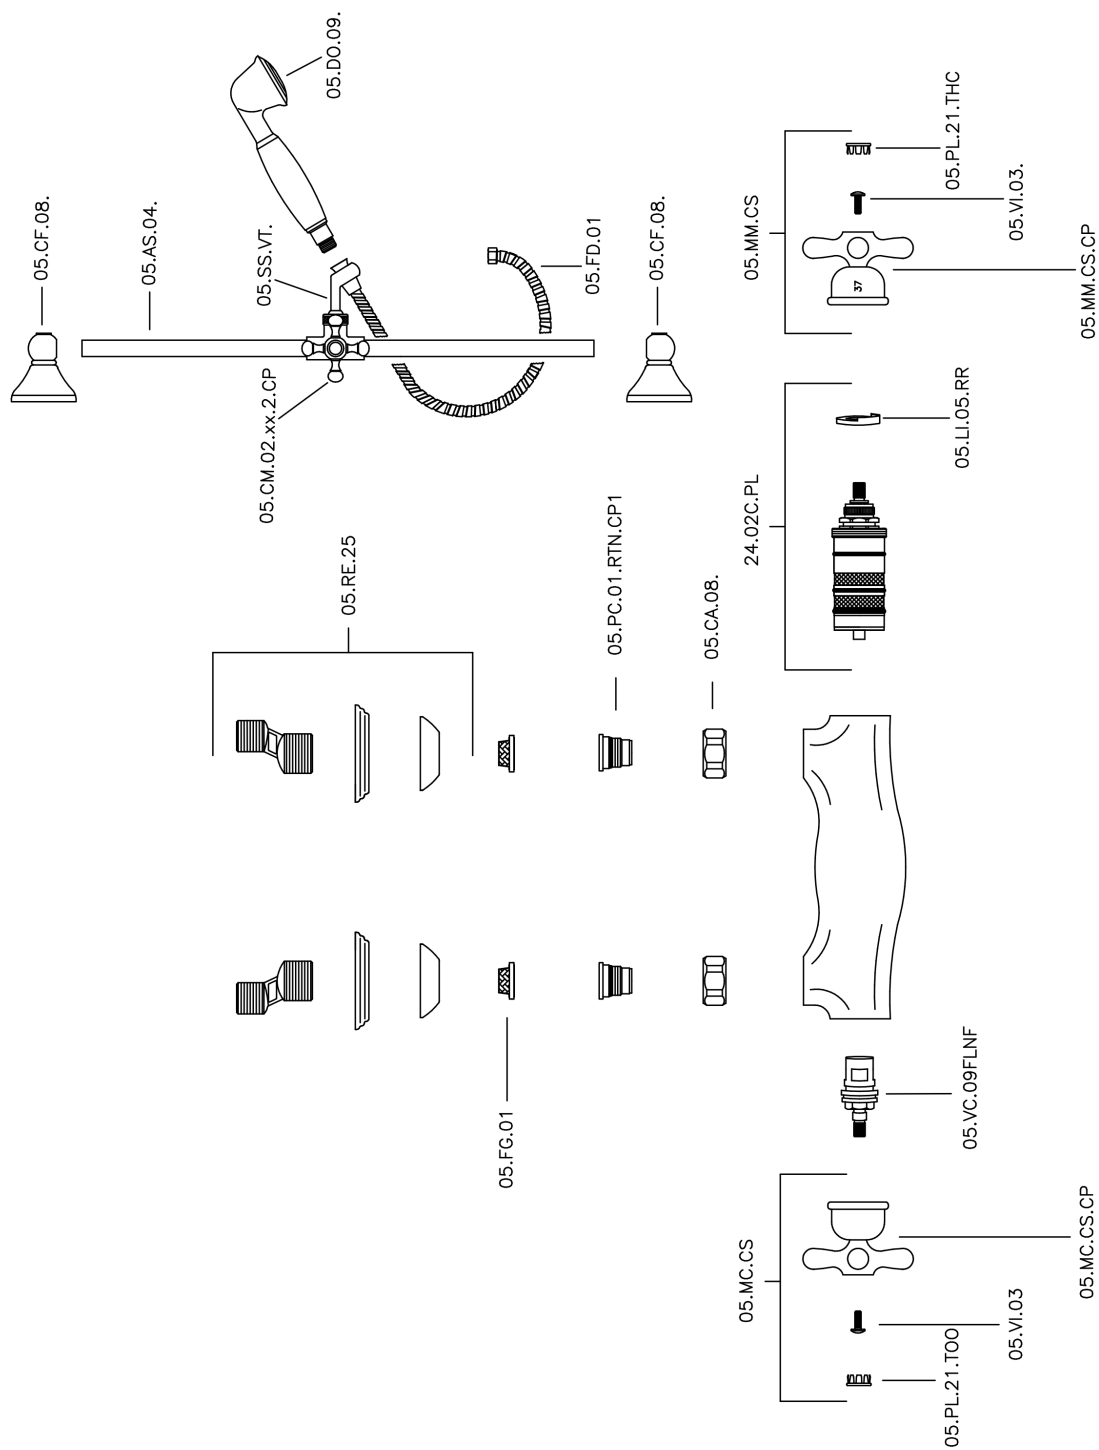

Ducha termostática con barra-corrediza CROISSETTE_CSS01010

CSS01010

<https://es.huberitalia.com/ducha-termostatica-con-barra-corrediza-croisette-css01010>

2026-06-10