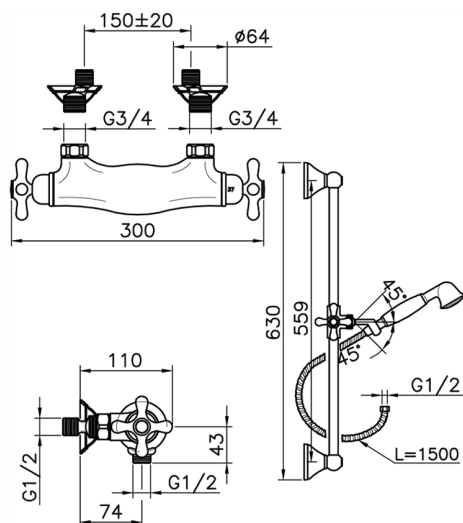

Ducha termostática con barra-corrediza CROISETTE_CSS01010

MODELO **CSS01010**

Ducha termostática con barra-corrediza, con soporte corredero 56 cm, duchita una función clásica de Latón, Ø 53 mm, flexible de Latón 150 cm

ACABADOS DISPONIBLES

-  **21** 21 Cromo
-  **27** 27 Bronce Viejo
-  **2G** 2G Oro Viejo
-  **2W** 2W Oro Cepillado

CARACTERÍSTICAS

Recambio Cartucho **24.04A.PP**

Cartucho Termostático Plus P 8X20

Termostático