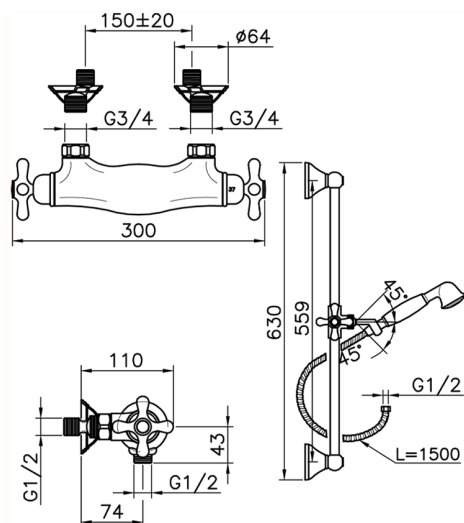

## Ducha termostática con barra-corrediza CROISETTE\_CSS01010

MODELO **CSS01010**

Ducha termostática con barra-corrediza, con soporte corredero 56 cm, duchita una función clásica de Latón, Ø 53 mm, flexible de Latón 150 cm

ACABADOS DISPONIBLES

-  **21** 21 Cromo
-  **27** 27 Bronce Viejo
-  **2G** 2G Oro Viejo
-  **2W** 2W Oro Cepillado

CARACTERÍSTICAS

Recambio Cartucho **24.04A.PP**

**Cartucho Termostático Plus P 8X20**