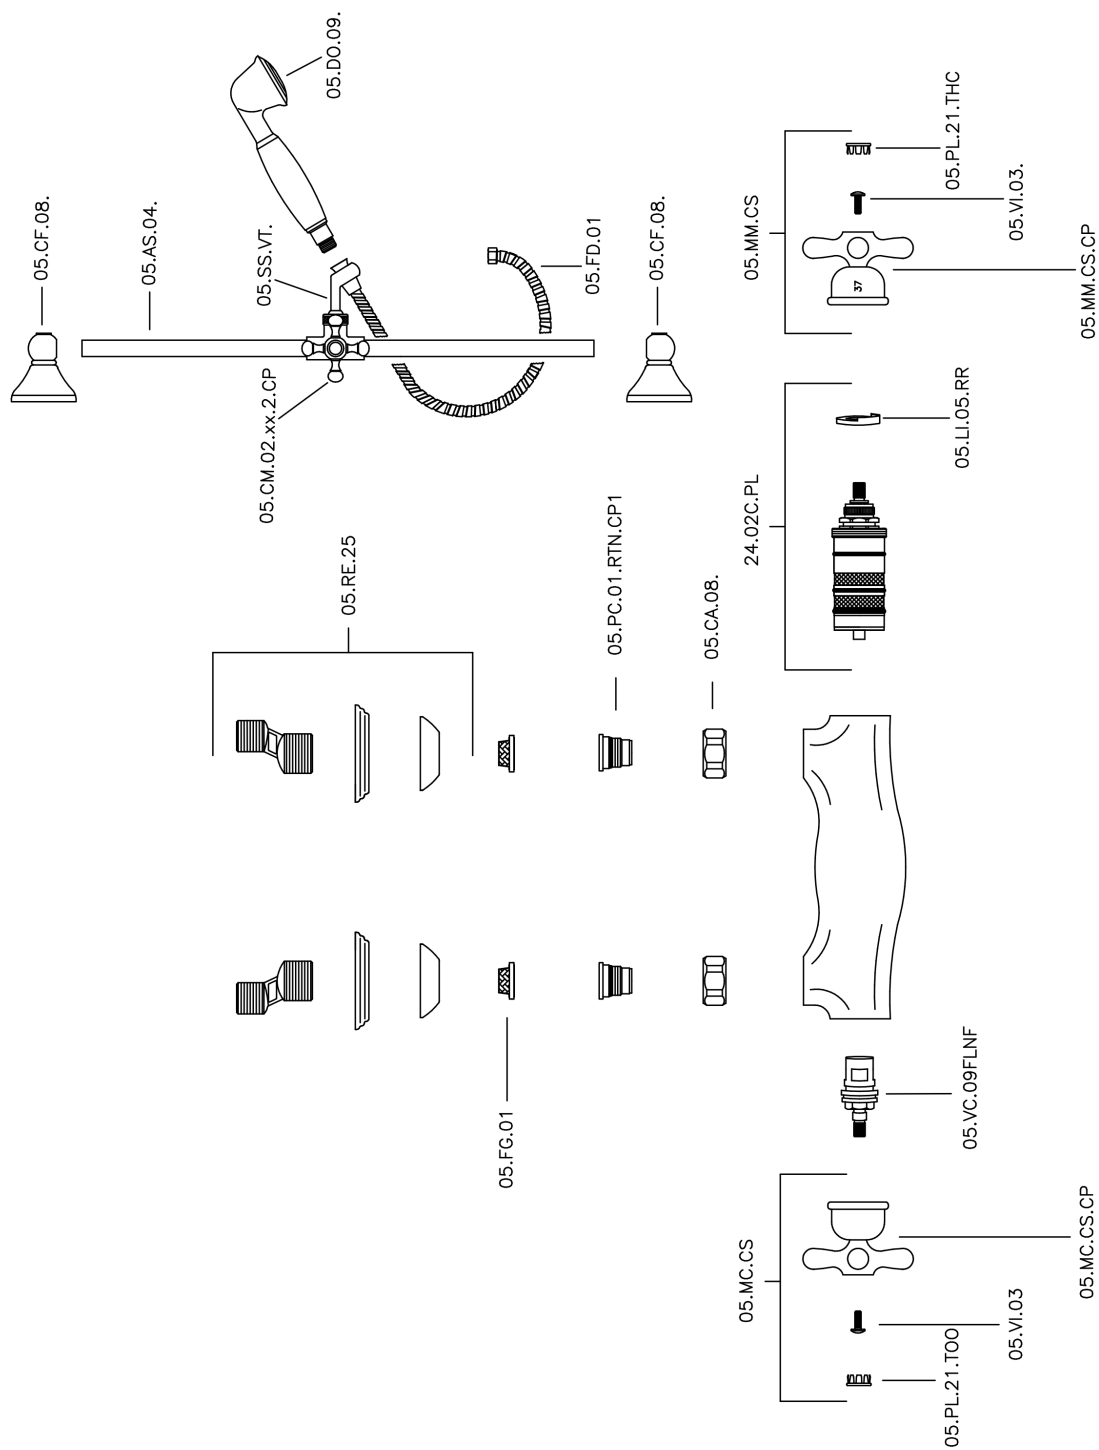

Ducha termostática con barra-corrediza CROISSETTE_CSS01010

CSS01010

<https://es.huberitalia.com/ducha-termostatica-con-barra-corrediza-croisette-css01010>

2026-06-13