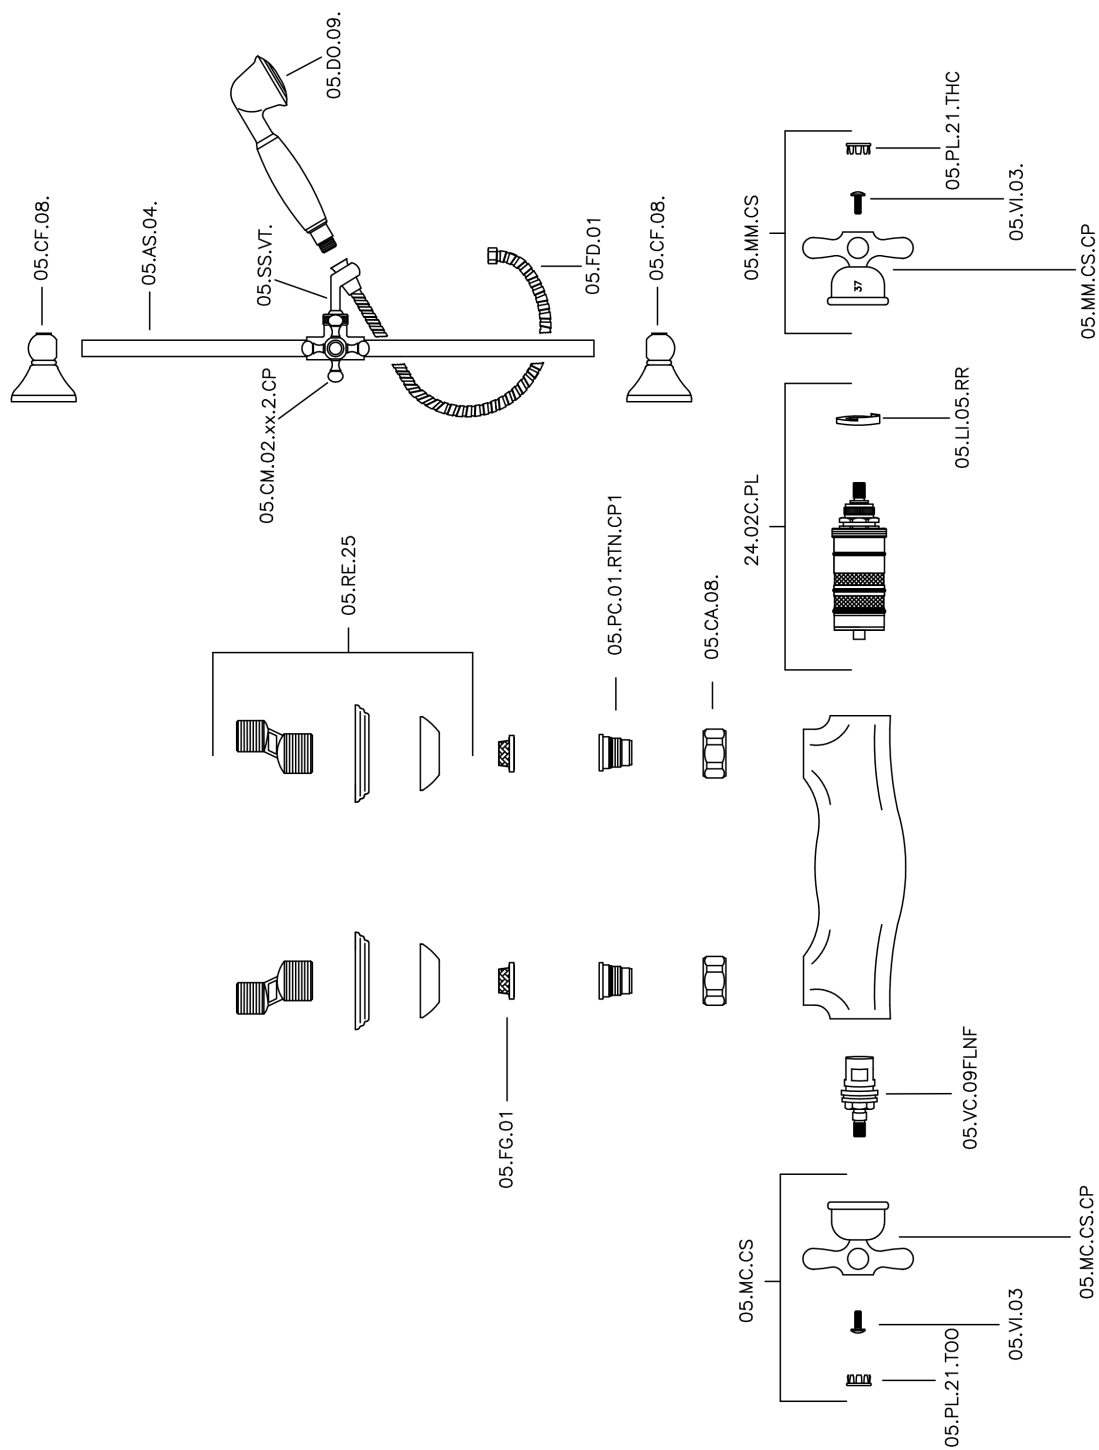

Ducha termostática con barra-corrediza CROISSETTE_CSS01010

CSS01010

<https://es.huberitalia.com/ducha-termostatica-con-barra-corrediza-croisette-css01010>

2026-04-30