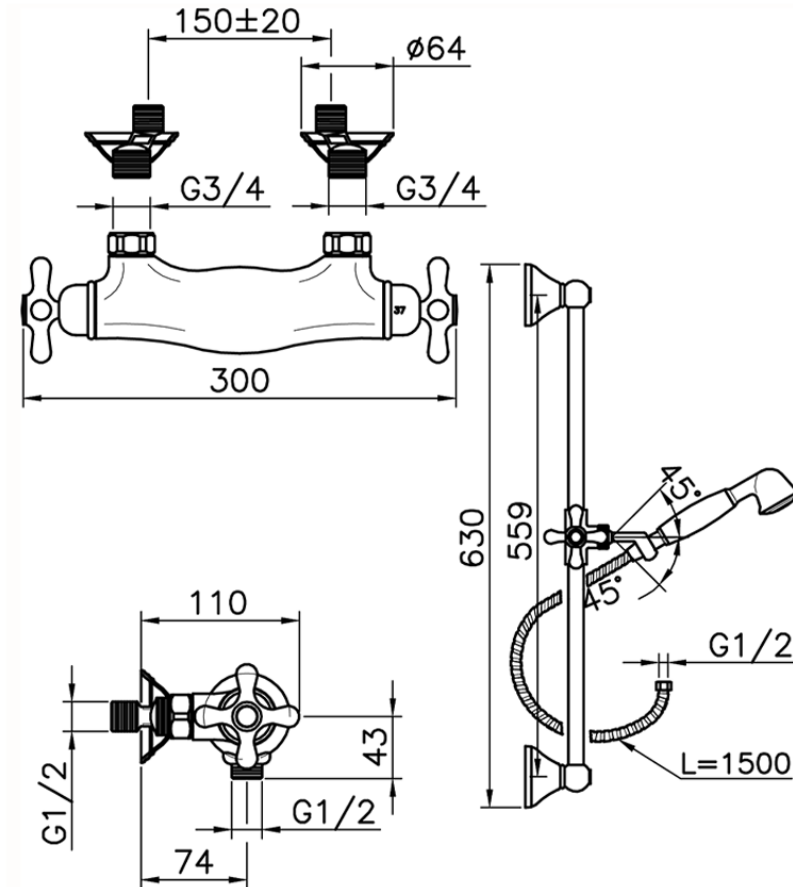

Ducha termostática con barra-corrediza CROISETTE_CSS01010

CSS01010

<https://es.huberitalia.com/ducha-termostatica-con-barra-corrediza-croisette-css01010>

2026-05-20