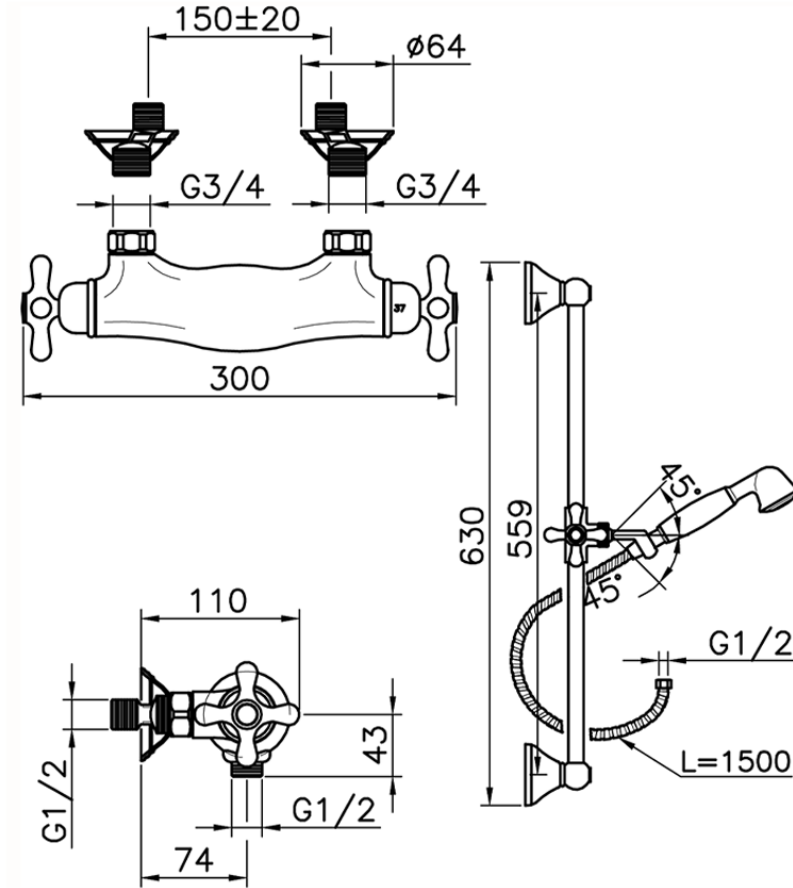

Ducha termostática con barra-corrediza CROISETTE\_CSS01010

CSS01010

<https://es.huberitalia.com/ducha-termostatica-con-barra-corrediza-croisette-css01010>

2026-04-29