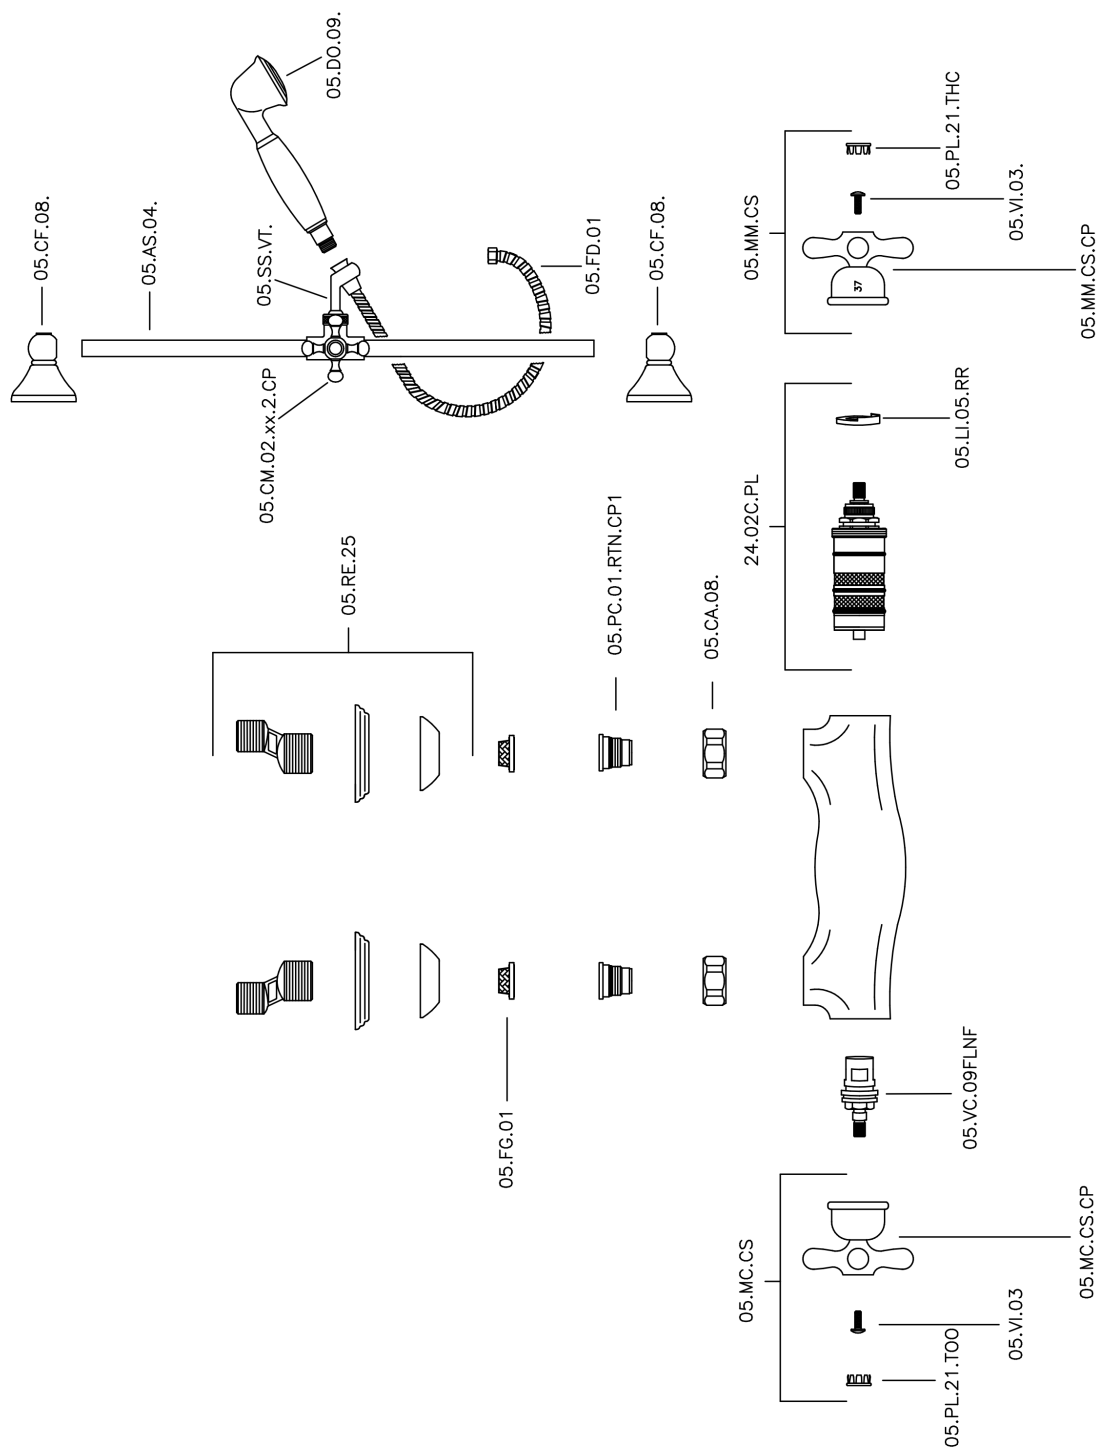

Ducha termostática con barra-corrediza CROISSETTE_CSS01010

CSS01010

<https://es.huberitalia.com/ducha-termostatica-con-barra-corrediza-croisette-css01010>

2026-06-15