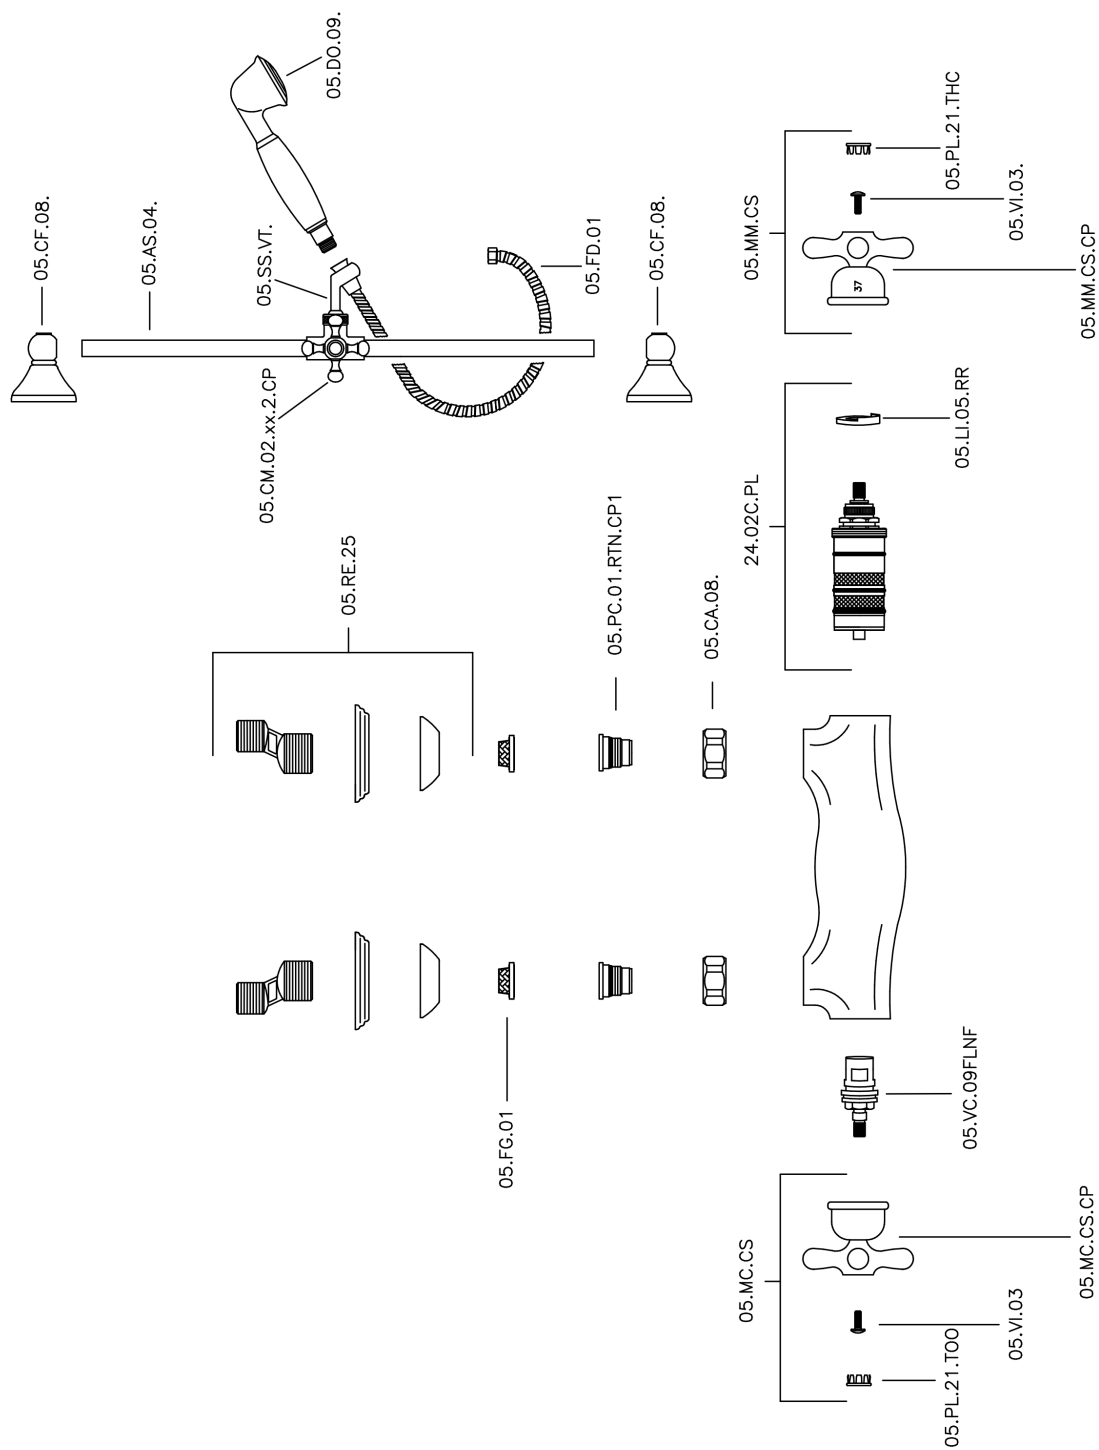

## Ducha termostática con barra-corrediza CROISSETTE\_CSS01010

CSS01010

<https://es.huberitalia.com/ducha-termostatica-con-barra-corrediza-croisette-css01010>

2026-04-29