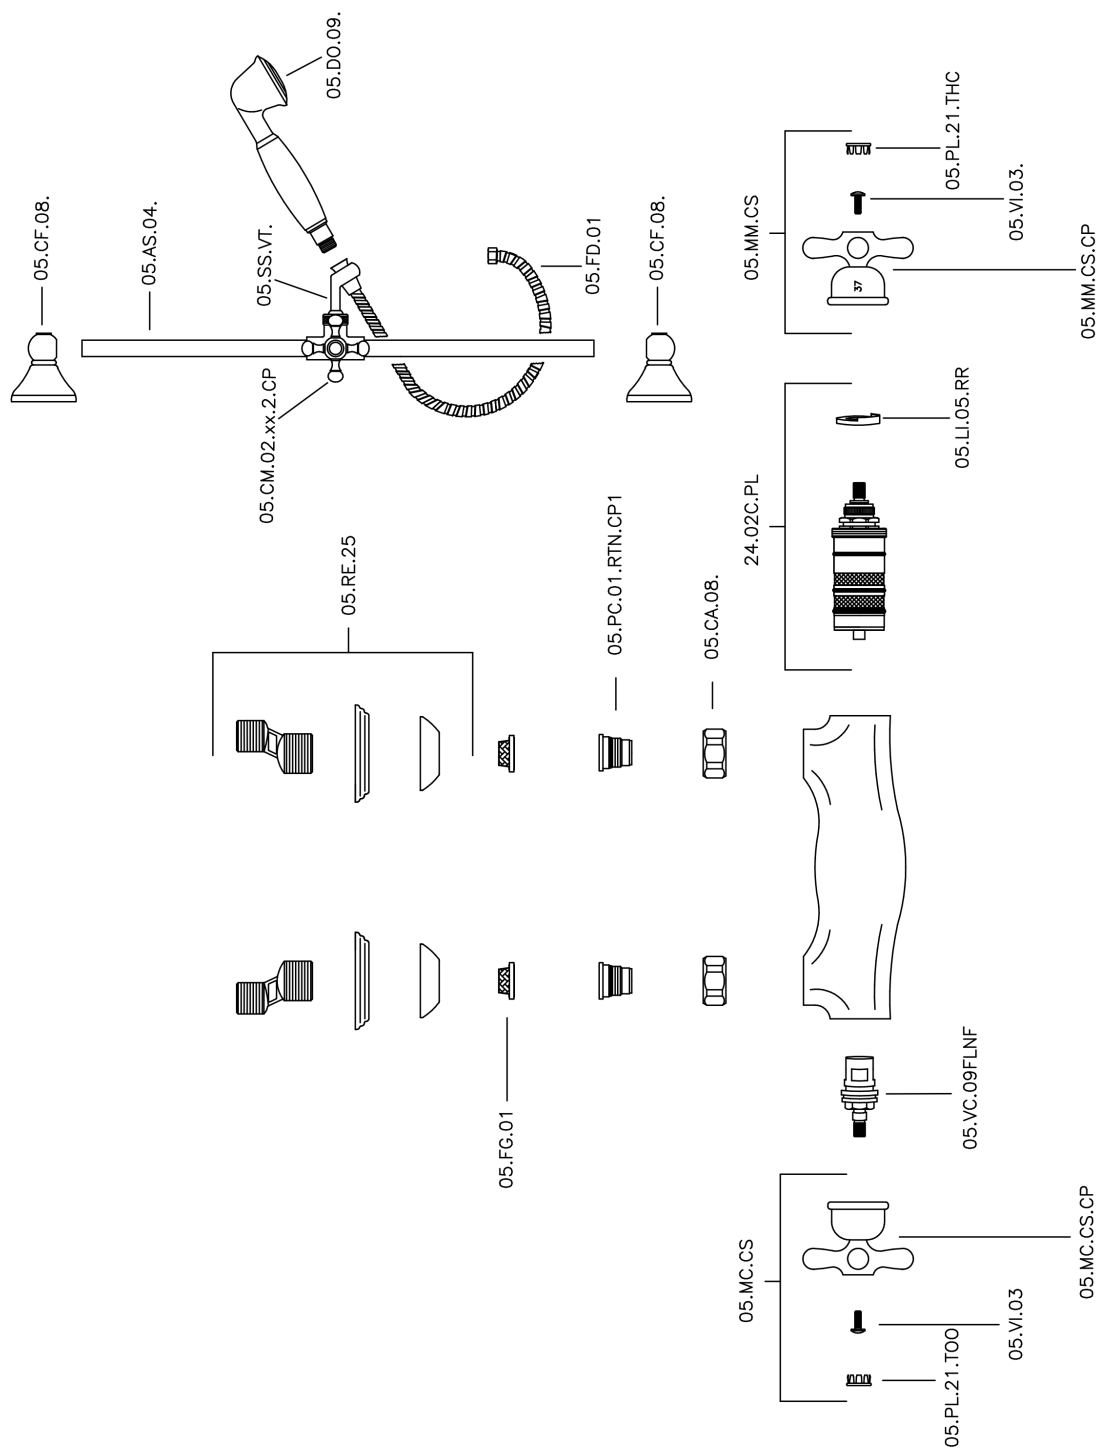

## Ducha termostática con barra-corrediza CROISSETTE\_CSS01010

CSS01010

<https://es.huberitalia.com/ducha-termostatica-con-barra-corrediza-croisette-css01010>

2026-01-12