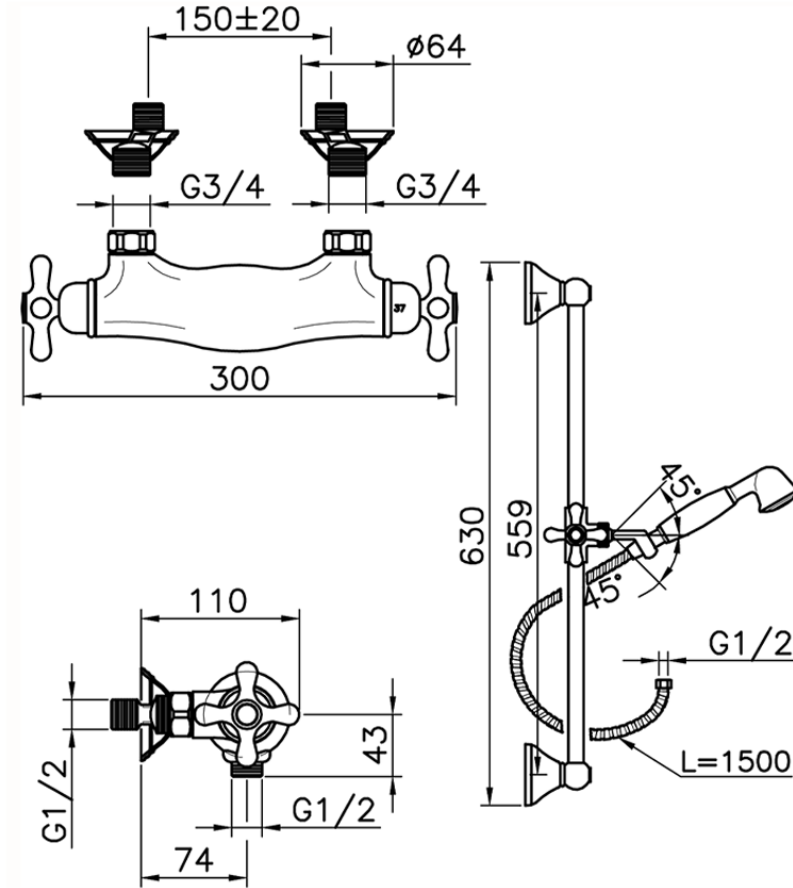

Ducha termostática con barra-corrediza CROISETTE\_CSS01010

CSS01010

<https://es.huberitalia.com/ducha-termostatica-con-barra-corrediza-croisette-css01010>

2026-06-17