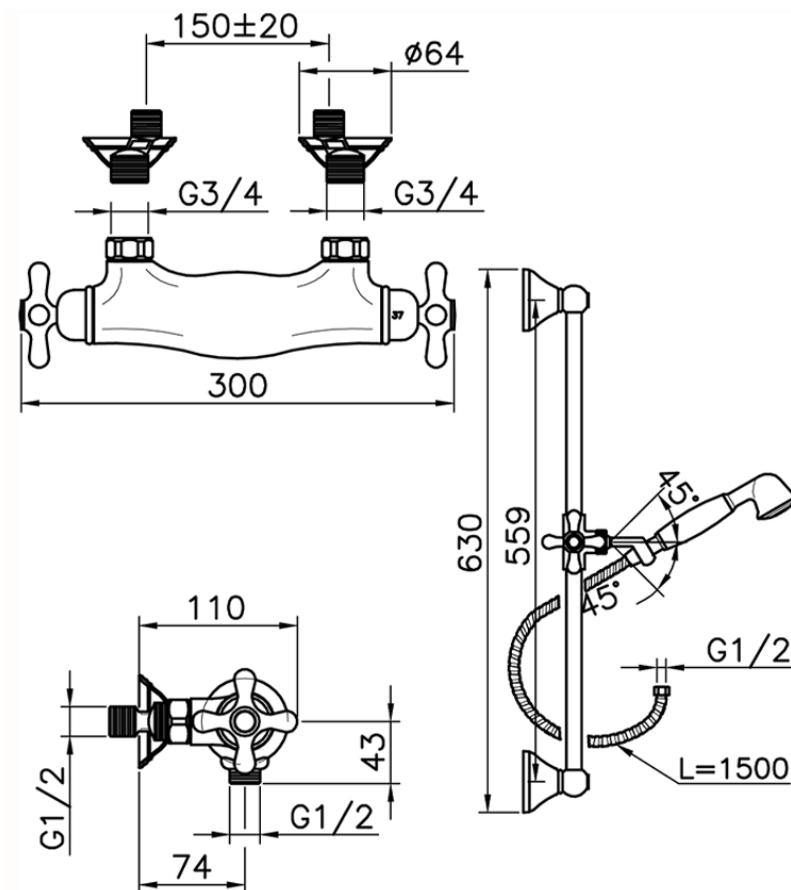

Ducha termostática con barra-corrediza CROISETTE_CSS01010

CSS01010

<https://es.huberitalia.com/ducha-termostatica-con-barra-corrediza-croisette-css01010>

2026-06-13