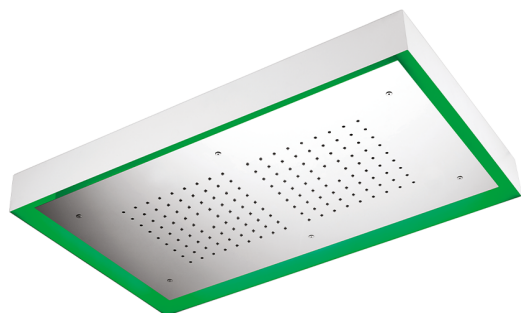

Rociador de techo con cromoterapia 770x470 mm ZEN_ZS1C0155

MODELO **ZS1C0155**

Rociador de techo con cromoterapia 770x470 mm, con cubierta exterior blanca, funciones lluvia, cromoterapia, con teclado empotrado, acero inoxidable AISI 304

ACABADOS DISPONIBLES

-  **D1** D1 Inox Cepillado
-  **40** 40 Negro Mate
-  **4Q** 4Q Blanco Mate
-  **D2** D2 Inox brillo

CARACTERÍSTICAS

2026-04-10