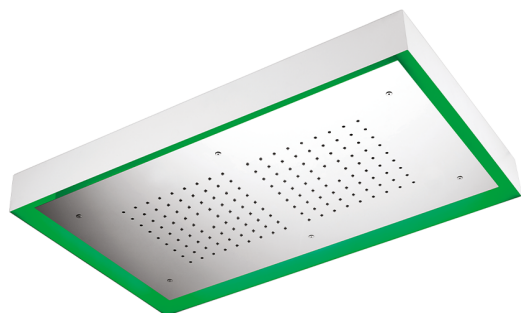

Rociador de techo con cromoterapia 770x470 mm ZEN_ZS1C0155

MODELO **ZS1C0155**

Rociador de techo con cromoterapia 770x470 mm, con cubierta exterior blanca, funciones lluvia, cromoterapia, con teclado empotrado, acero inoxidable AISI 304

ACABADOS DISPONIBLES

-  **D1** D1 Inox Cepillado
-  **40** 40 Negro Mate
-  **4Q** 4Q Blanco Mate
-  **D2** D2 Inox brillo

CARACTERÍSTICAS

2026-04-30