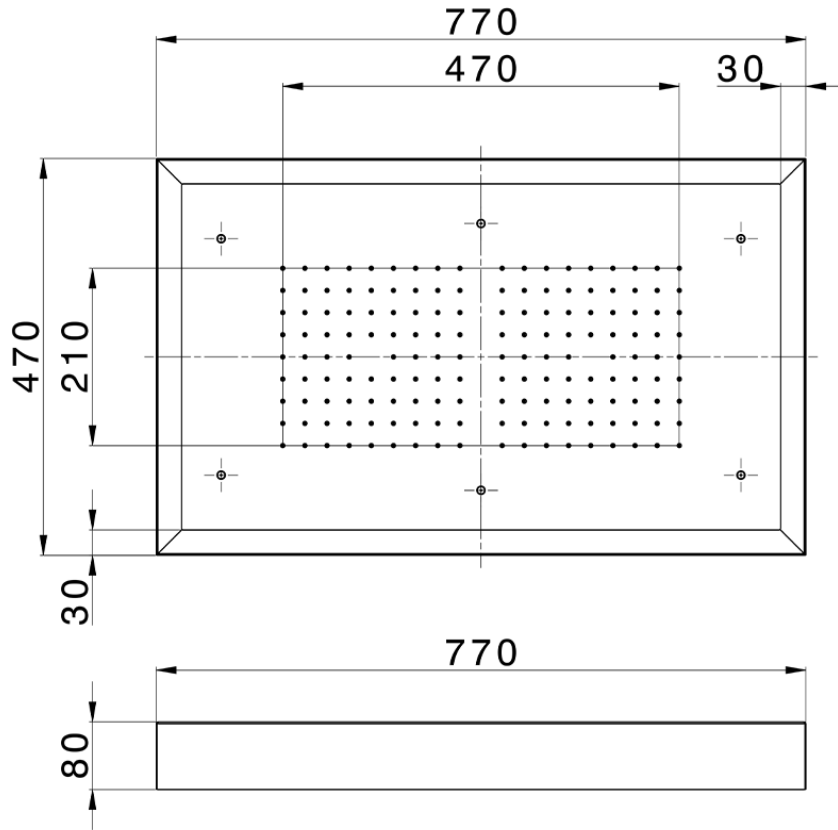

## Rociador de techo con cromoterapia 770x470 mm ZEN\_ZS1C0155

ZS1C0155

<https://es.huberitalia.com/rociador-de-techo-con-cromoterapia-770x470-mm-zen-zs1c0155>

2026-06-10