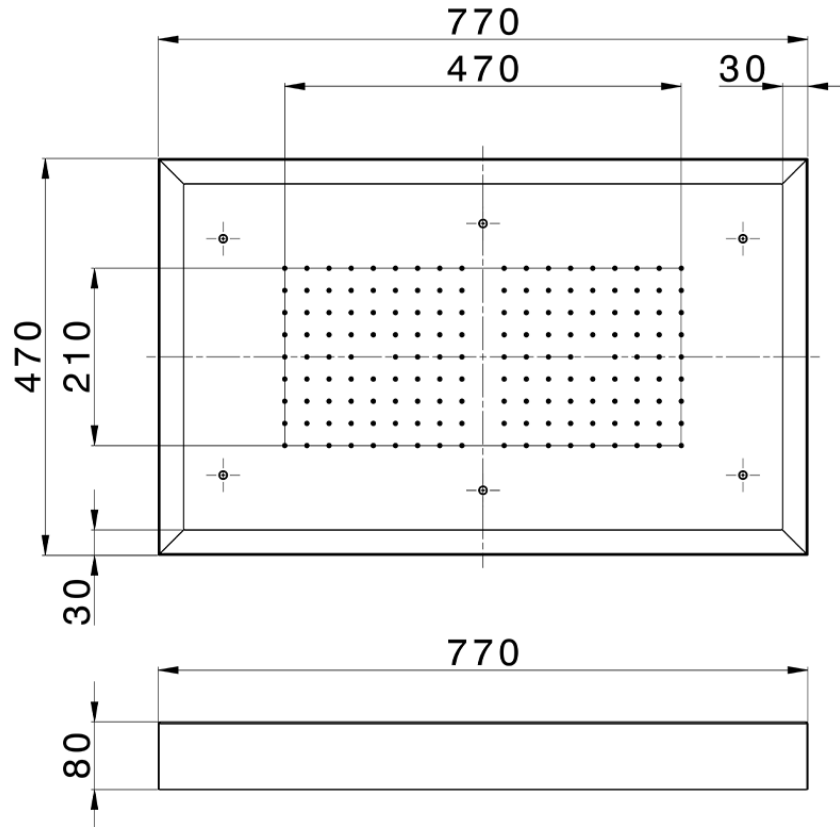

Rociador de techo con cromoterapia 770x470 mm ZEN_ZS1C0155

ZS1C0155

<https://es.huberitalia.com/rociador-de-techo-con-cromoterapia-770x470-mm-zen-zs1c0155>

2026-07-04