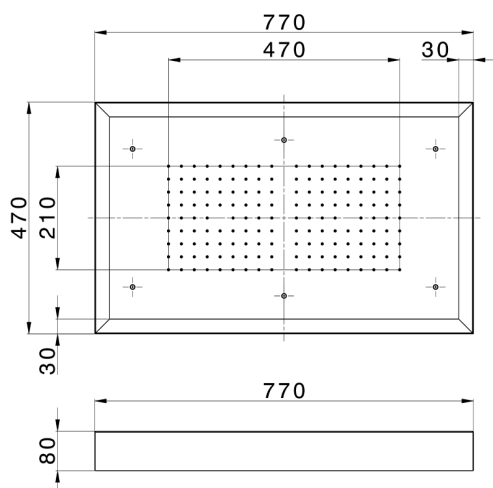

Rociador de techo con cromoterapia 770x470 mm ZEN_ZS1C0155

MODELO **ZS1C0155**

Rociador de techo con cromoterapia 770x470 mm, con cubierta exterior blanca, funciones lluvia, cromoterapia, con teclado empotrado, acero inoxidable AISI 304