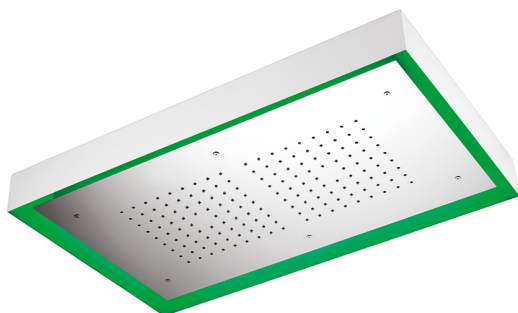

Rociador de techo con cromoterapia 770x470 mm ZEN_ZS1C0155

MODELO **ZS1C0155**

Rociador de techo con cromoterapia 770x470 mm, con cubierta exterior blanca, funciones lluvia, cromoterapia, con teclado empotrado, acero inoxidable AISI 304

ACABADOS DISPONIBLES

-  **D1** D1 Inox Cepillado
-  **40** 40 Negro Mate
-  **4Q** 4Q Blanco Mate
-  **D2** D2 Inox brillo

CARACTERÍSTICAS

2026-07-04