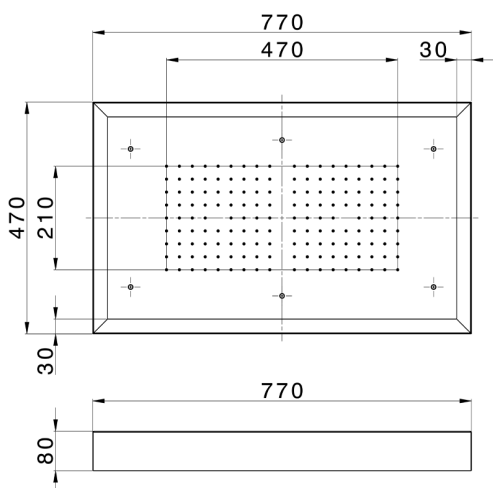

## Rociador de techo con cromoterapia 770x470 mm ZEN\_ZS1C0155

MODELO **ZS1C0155**

Rociador de techo con cromoterapia 770x470 mm, con cubierta exterior blanca, funciones lluvia, cromoterapia, con teclado empotrado, acero inoxidable AISI 304