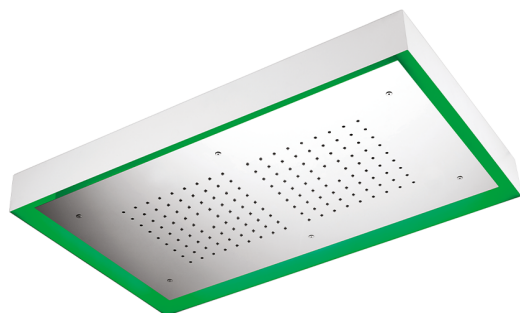

Rociador de techo con cromoterapia 770x470 mm ZEN_ZS1C0155

MODELO **ZS1C0155**

Rociador de techo con cromoterapia 770x470 mm, con cubierta exterior blanca, funciones lluvia, cromoterapia, con teclado empotrado, acero inoxidable AISI 304

ACABADOS DISPONIBLES

-  **D1** D1 Inox Cepillado
-  **40** 40 Negro Mate
-  **4Q** 4Q Blanco Mate
-  **D2** D2 Inox brillo

CARACTERÍSTICAS

2026-06-13