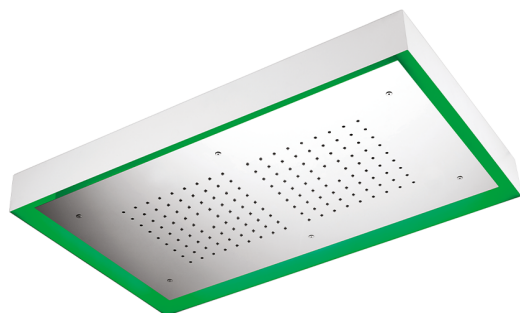

Rociador de techo con cromoterapia 770x470 mm ZEN_ZS1C0155

MODELO **ZS1C0155**

Rociador de techo con cromoterapia 770x470 mm, con cubierta exterior blanca, funciones lluvia, cromoterapia, con teclado empotrado, acero inoxidable AISI 304

ACABADOS DISPONIBLES

-  **D1** D1 Inox Cepillado
-  **40** 40 Negro Mate
-  **4Q** 4Q Blanco Mate
-  **D2** D2 Inox brillo

CARACTERÍSTICAS

2026-05-22