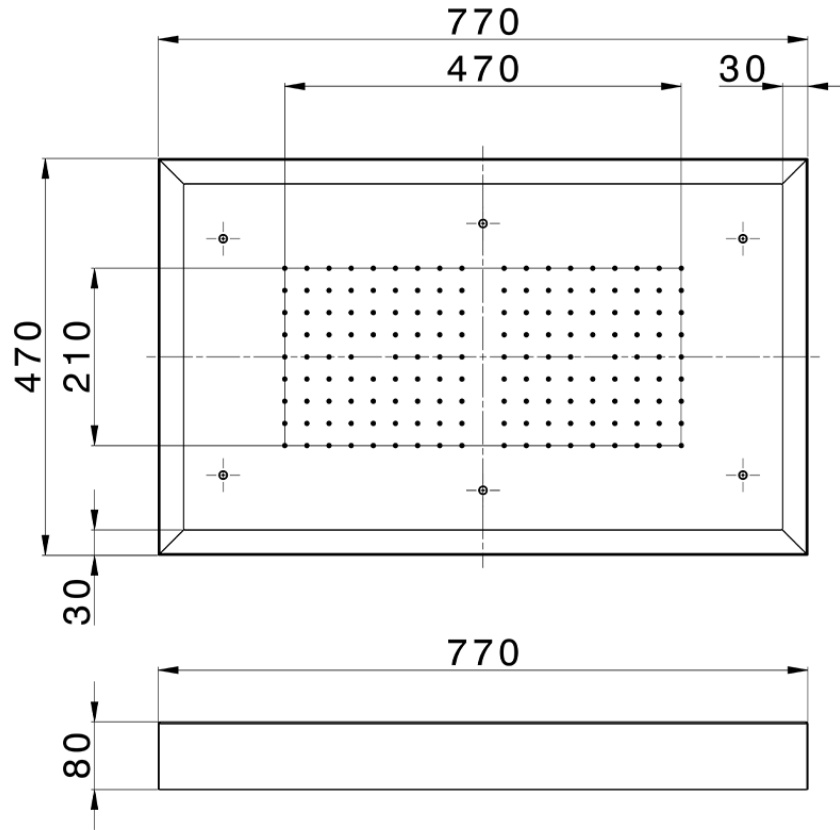

Rociador de techo con cromoterapia 770x470 mm ZEN_ZS1C0155

ZS1C0155

<https://es.huberitalia.com/rociador-de-techo-con-cromoterapia-770x470-mm-zen-zs1c0155>

2026-04-10