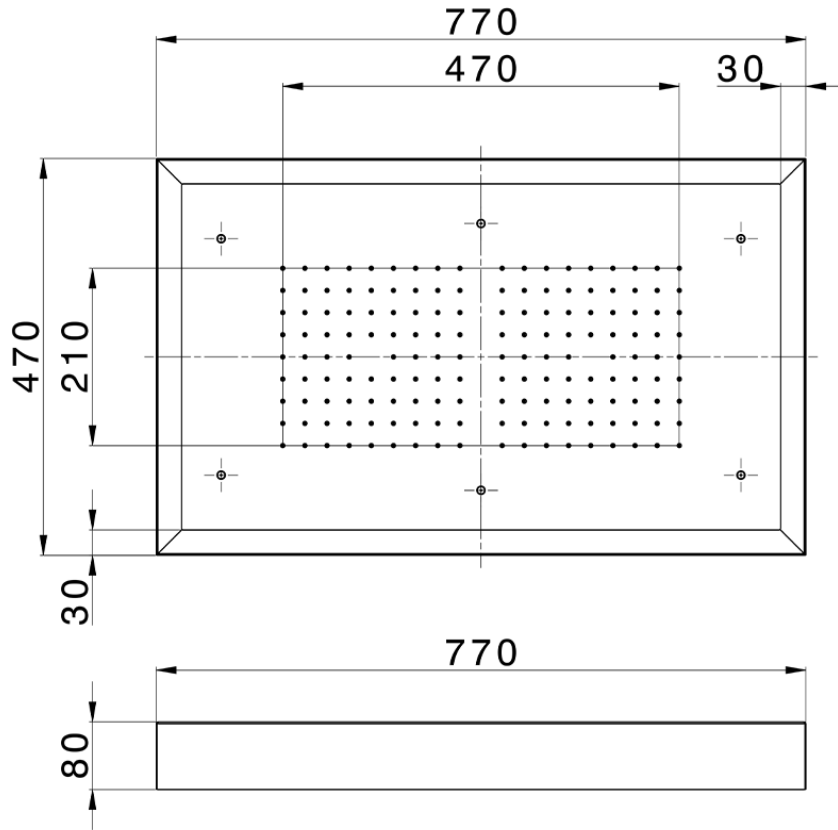

Rociador de techo con cromoterapia 770x470 mm ZEN_ZS1C0155

ZS1C0155

<https://es.huberitalia.com/rociador-de-techo-con-cromoterapia-770x470-mm-zen-zs1c0155>

2026-05-22