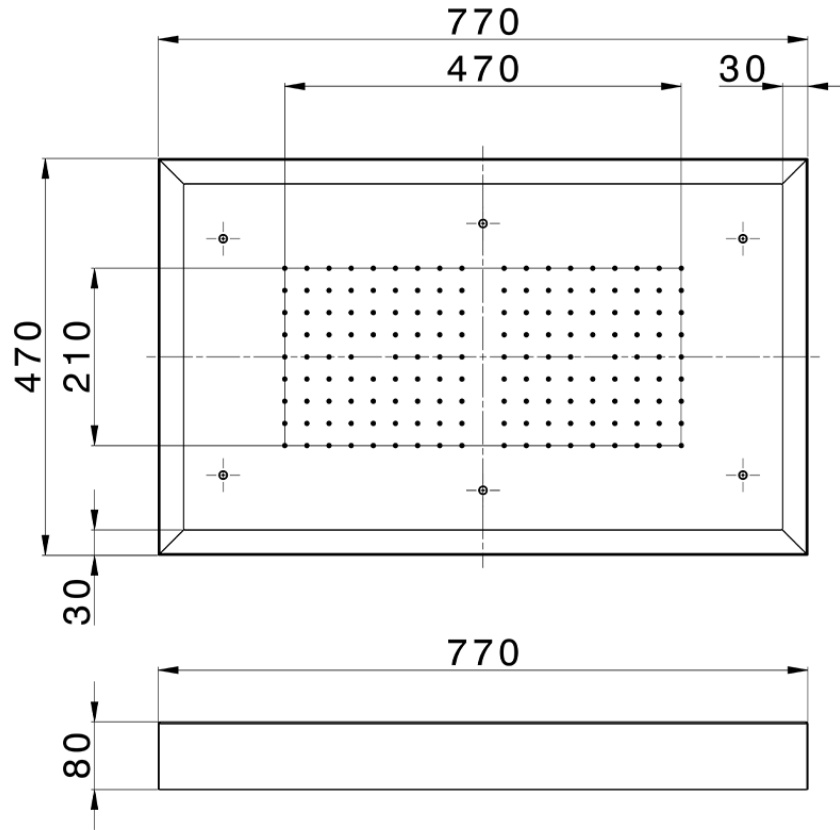

Rociador de techo con cromoterapia 770x470 mm ZEN_ZS1C0155

ZS1C0155

<https://es.huberitalia.com/rociador-de-techo-con-cromoterapia-770x470-mm-zen-zs1c0155>

2026-07-03