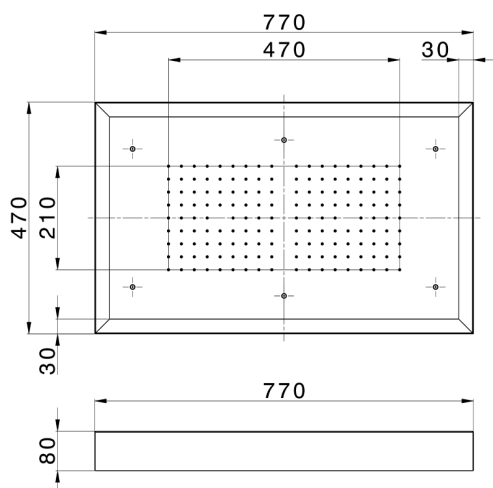

Rociador de techo con cromoterapia 770x470 mm ZEN_ZS1C0155

MODELO **ZS1C0155**

Rociador de techo con cromoterapia 770x470 mm, con cubierta exterior blanca, funciones lluvia, cromoterapia, con teclado empotrado, acero inoxidable AISI 304

ACABADOS DISPONIBLES

-  **D1** D1 Inox Cepillado
-  **40** 40 Negro Mate
-  **4Q** 4Q Blanco Mate
-  **D2** D2 Inox brillo

CARACTERÍSTICAS

2026-04-12