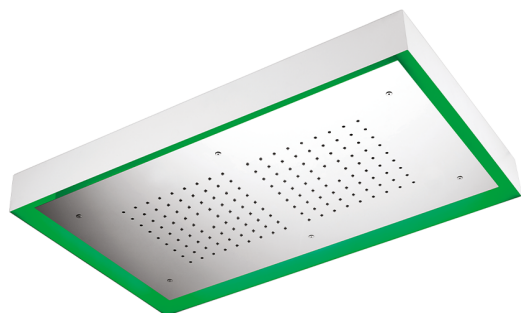

Rociador de techo con cromoterapia 770x470 mm ZEN_ZS1C0155

MODELO **ZS1C0155**

Rociador de techo con cromoterapia 770x470 mm, con cubierta exterior blanca, funciones lluvia, cromoterapia, con teclado empotrado, acero inoxidable AISI 304

ACABADOS DISPONIBLES

-  **D1** D1 Inox Cepillado
-  **40** 40 Negro Mate
-  **4Q** 4Q Blanco Mate
-  **D2** D2 Inox brillo

CARACTERÍSTICAS

2026-06-10