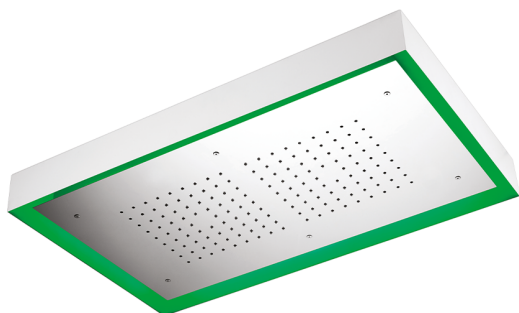

Rociador de techo con cromoterapia 770x470 mm ZEN_ZS1C0155

MODELO **ZS1C0155**

Rociador de techo con cromoterapia 770x470 mm, con cubierta exterior blanca, funciones lluvia, cromoterapia, con teclado empotrado, acero inoxidable AISI 304

ACABADOS DISPONIBLES

-  **D1** D1 Inox Cepillado
-  **40** 40 Negro Mate
-  **4Q** 4Q Blanco Mate
-  **D2** D2 Inox brillo

CARACTERÍSTICAS

2026-07-03