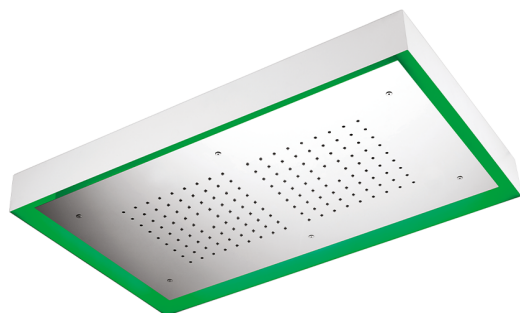

Rociador de techo con cromoterapia 770x470 mm ZEN_ZS1C0155

MODELO **ZS1C0155**

Rociador de techo con cromoterapia 770x470 mm, con cubierta exterior blanca, funciones lluvia, cromoterapia, con teclado empotrado, acero inoxidable AISI 304

ACABADOS DISPONIBLES

-  **D1** D1 Inox Cepillado
-  **40** 40 Negro Mate
-  **4Q** 4Q Blanco Mate
-  **D2** D2 Inox brillo

CARACTERÍSTICAS

2026-04-12