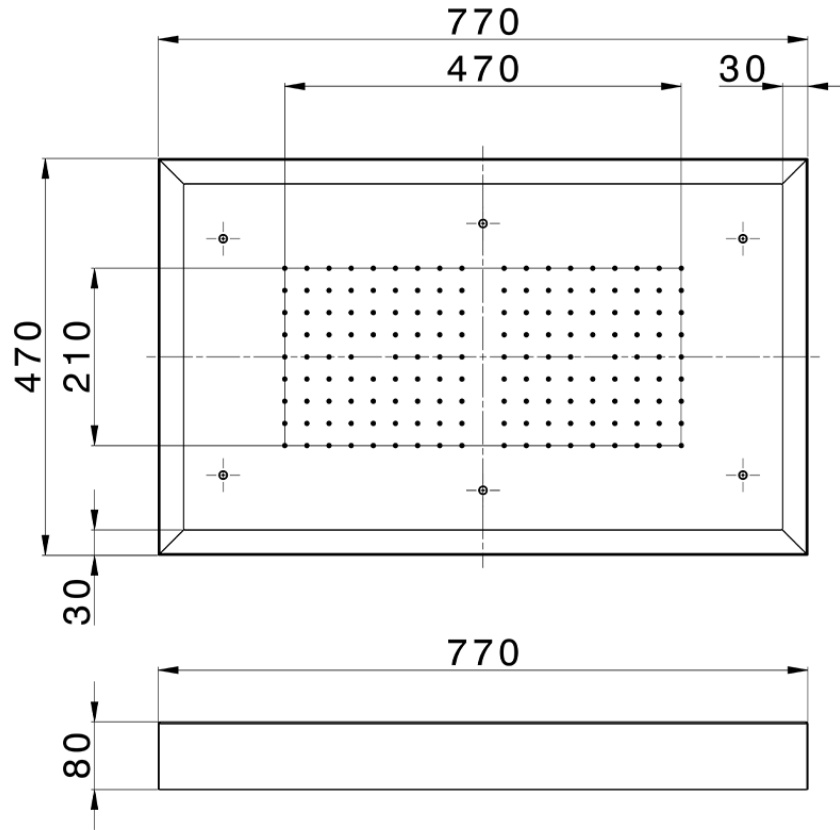

Rociador de techo con cromoterapia 770x470 mm ZEN_ZS1C0155

ZS1C0155

<https://es.huberitalia.com/rociador-de-techo-con-cromoterapia-770x470-mm-zen-zs1c0155>

2026-05-22