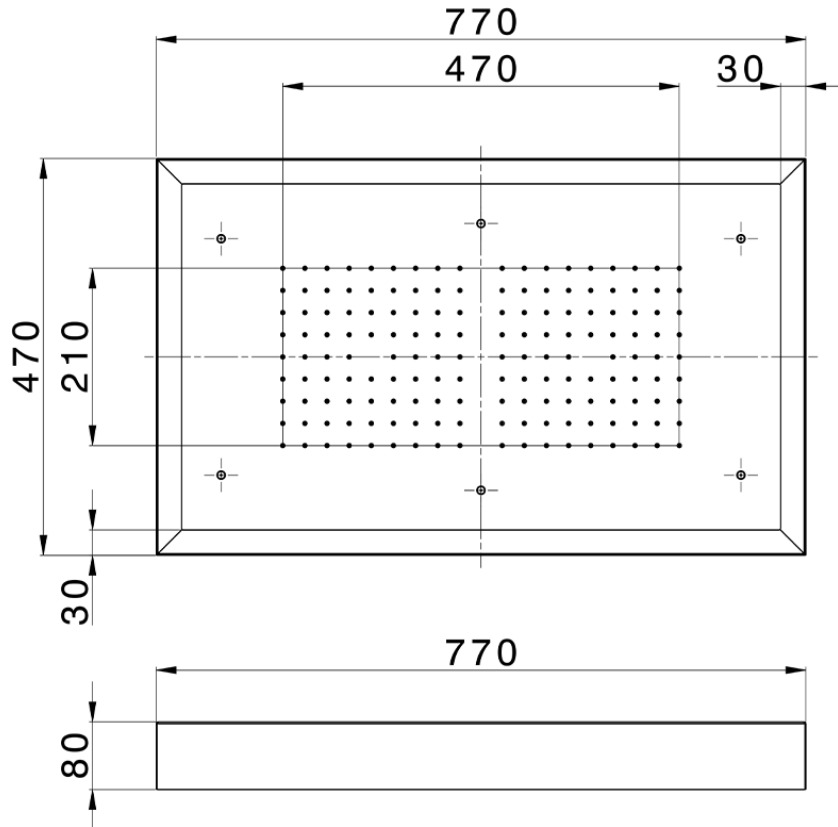

Rociador de techo con cromoterapia 770x470 mm ZEN_ZS1C0155

ZS1C0155

<https://es.huberitalia.com/rociador-de-techo-con-cromoterapia-770x470-mm-zen-zs1c0155>

2026-07-04