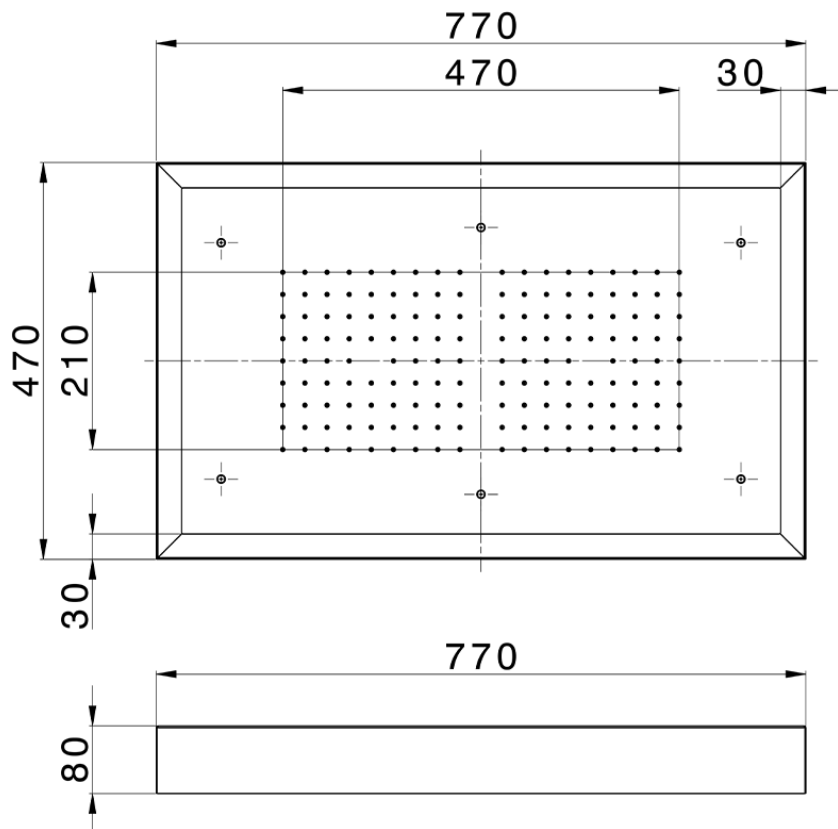

Rociador de techo con cromoterapia 770x470 mm ZEN_ZS1C0155

ZS1C0155

<https://es.huberitalia.com/rociador-de-techo-con-cromoterapia-770x470-mm-zen-zs1c0155>

2026-06-13