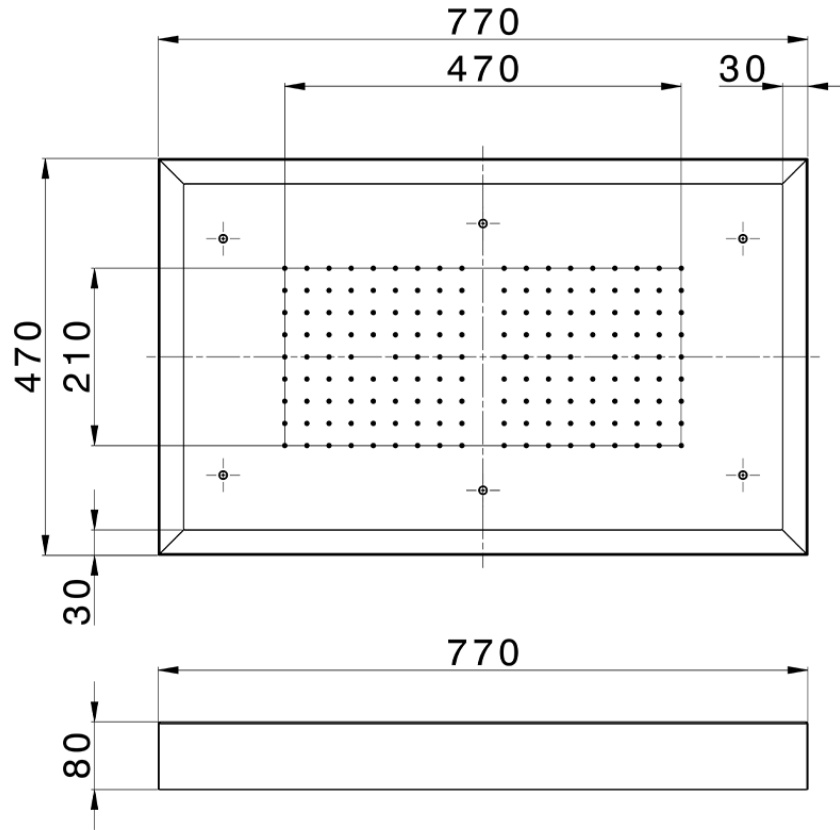

Rociador de techo con cromoterapia 770x470 mm ZEN_ZS1C0155

ZS1C0155

<https://es.huberitalia.com/rociador-de-techo-con-cromoterapia-770x470-mm-zen-zs1c0155>

2026-04-30