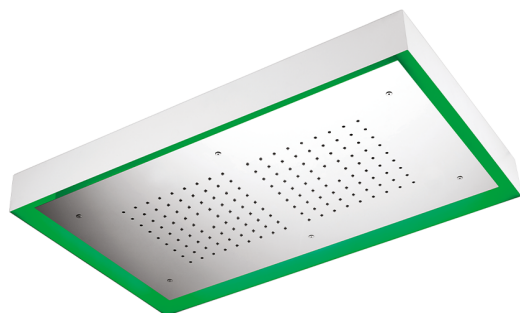

Rociador de techo con cromoterapia 770x470 mm ZEN_ZS1C0155

MODELO **ZS1C0155**

Rociador de techo con cromoterapia 770x470 mm, con cubierta exterior blanca, funciones lluvia, cromoterapia, con teclado empotrado, acero inoxidable AISI 304

ACABADOS DISPONIBLES

-  **D1** D1 Inox Cepillado
-  **40** 40 Negro Mate
-  **4Q** 4Q Blanco Mate
-  **D2** D2 Inox brillo

CARACTERÍSTICAS

2026-07-03