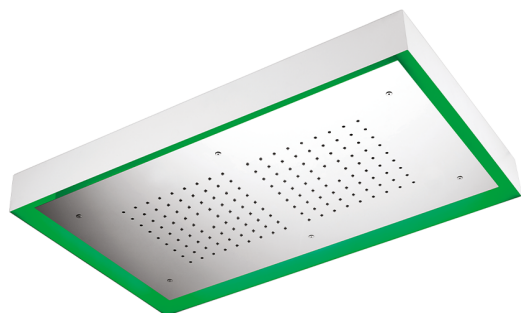

## Rociador de techo con cromoterapia 770x470 mm ZEN\_ZS1C0155

MODELO **ZS1C0155**

Rociador de techo con cromoterapia 770x470 mm, con cubierta exterior blanca, funciones lluvia, cromoterapia, con teclado empotrado, acero inoxidable AISI 304

### ACABADOS DISPONIBLES

-  **D1** D1 Inox Cepillado
-  **40** 40 Negro Mate
-  **4Q** 4Q Blanco Mate
-  **D2** D2 Inox brillo