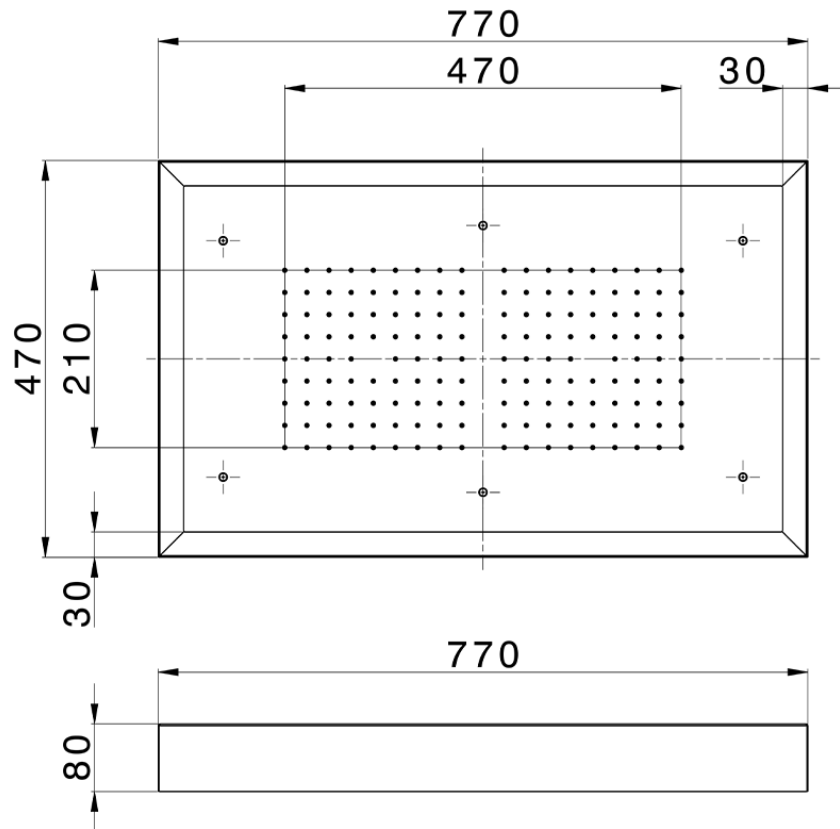

Rociador de techo con cromoterapia 770x470 mm ZEN_ZS1C0155

ZS1C0155

<https://es.huberitalia.com/rociador-de-techo-con-cromoterapia-770x470-mm-zen-zs1c0155>

2026-04-30