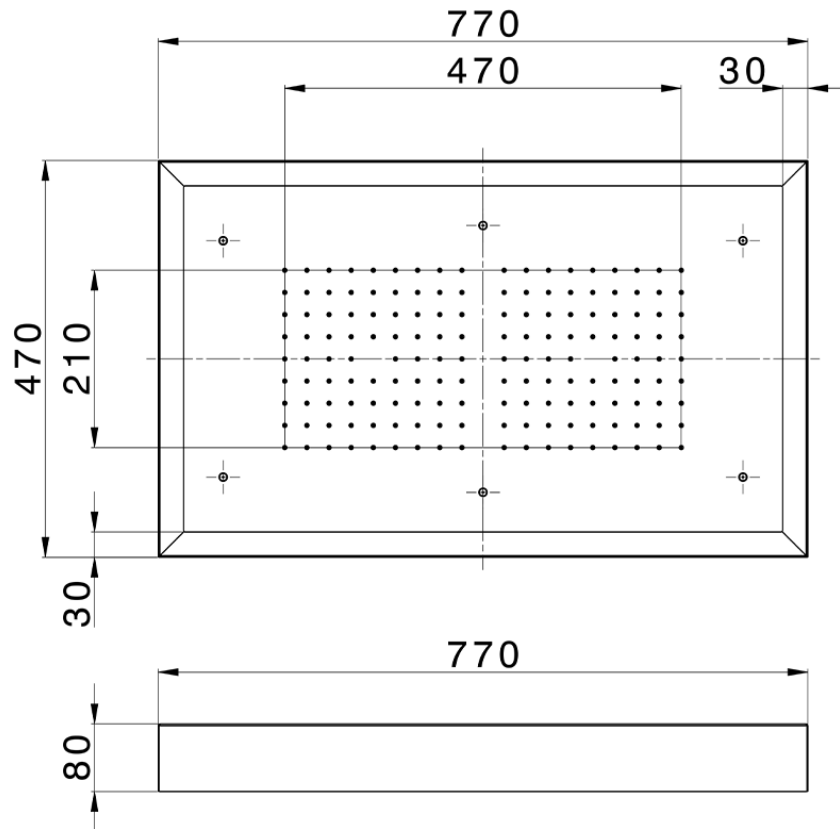

Rociador de techo con cromoterapia 770x470 mm ZEN_ZS1C0155

ZS1C0155

<https://es.huberitalia.com/rociador-de-techo-con-cromoterapia-770x470-mm-zen-zs1c0155>

2026-04-10