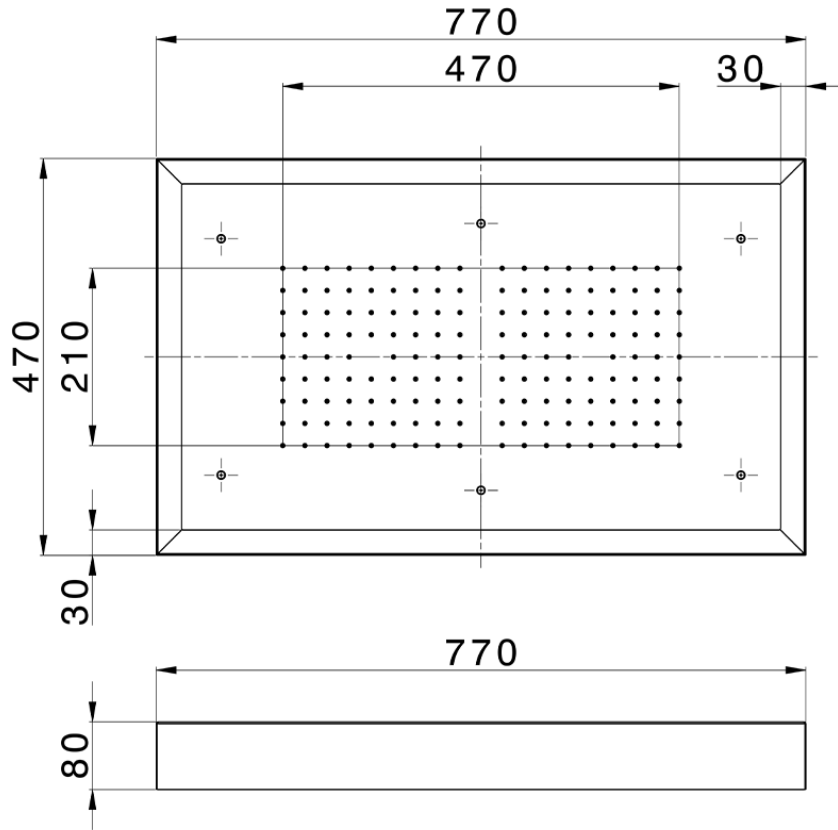

Rociador de techo con cromoterapia 770x470 mm ZEN_ZS1C0155

ZS1C0155

<https://es.huberitalia.com/rociador-de-techo-con-cromoterapia-770x470-mm-zen-zs1c0155>

2026-06-10