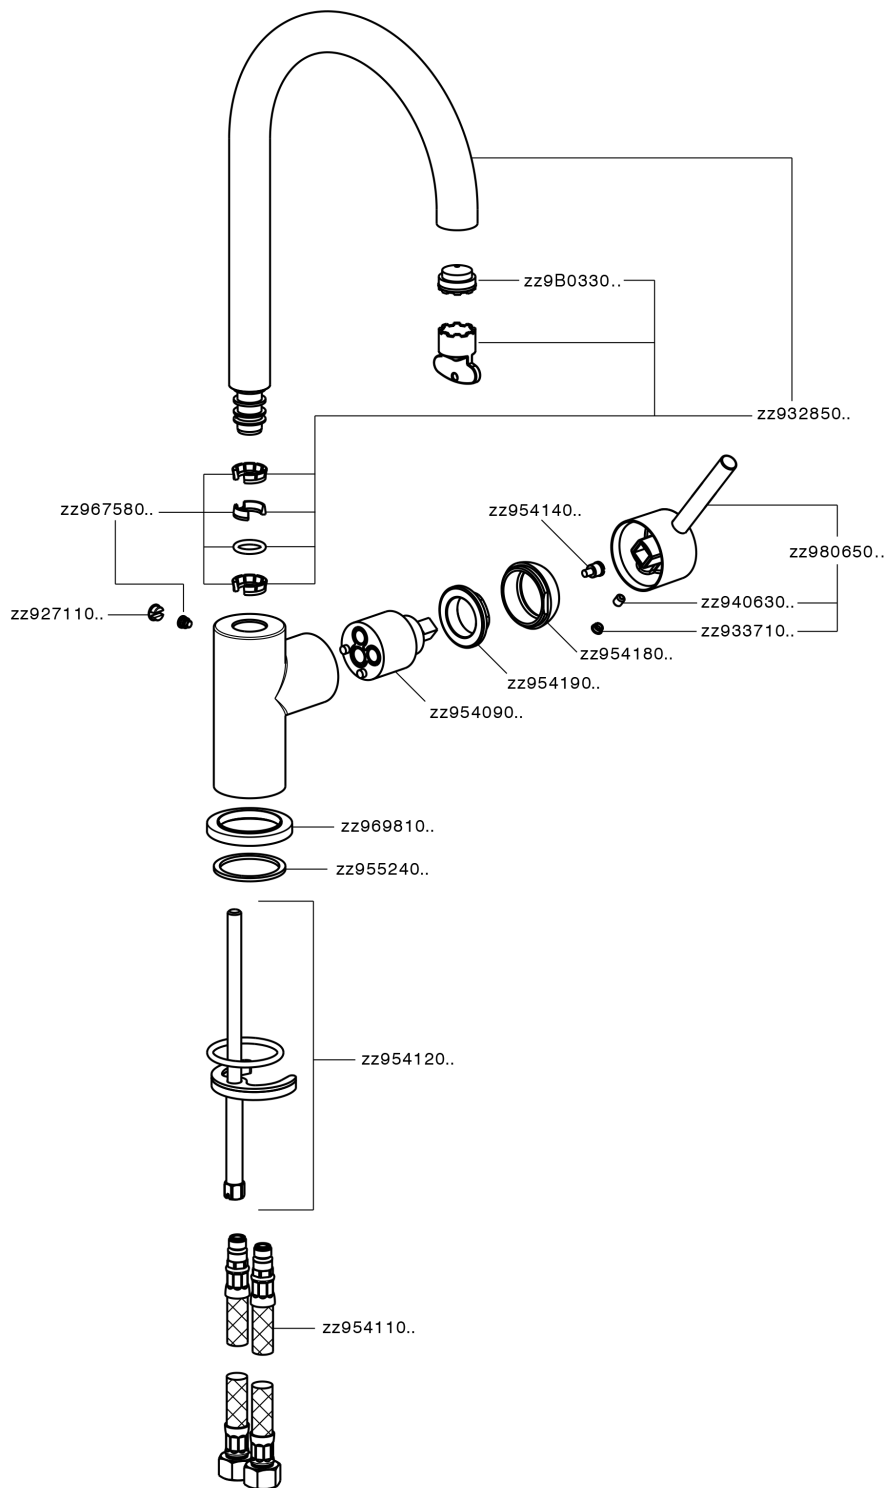

Fregadero monomando EnergySave NUOVA KIRUNA_K2000535

K2000535

<https://es.huberitalia.com/fregadero-monomando-energysave-nuova-kiruna-k2000535>

2025-01-30