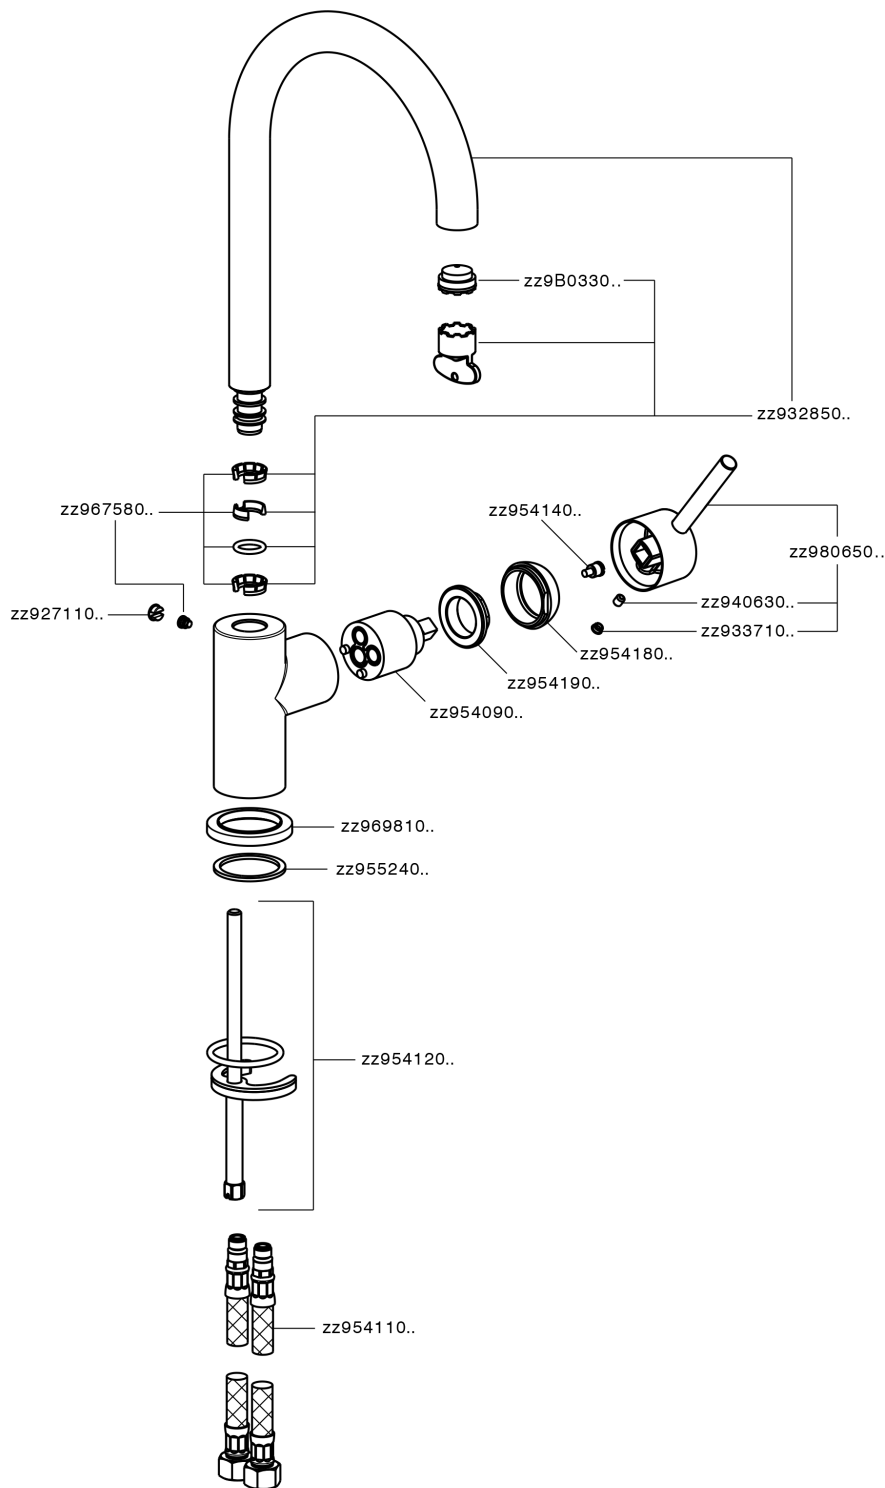

Fregadero monomando EnergySave NUOVA KIRUNA_K2000535

K2000535

<https://es.huberitalia.com/fregadero-monomando-energysave-nuova-kiruna-k2000535>

2024-12-22