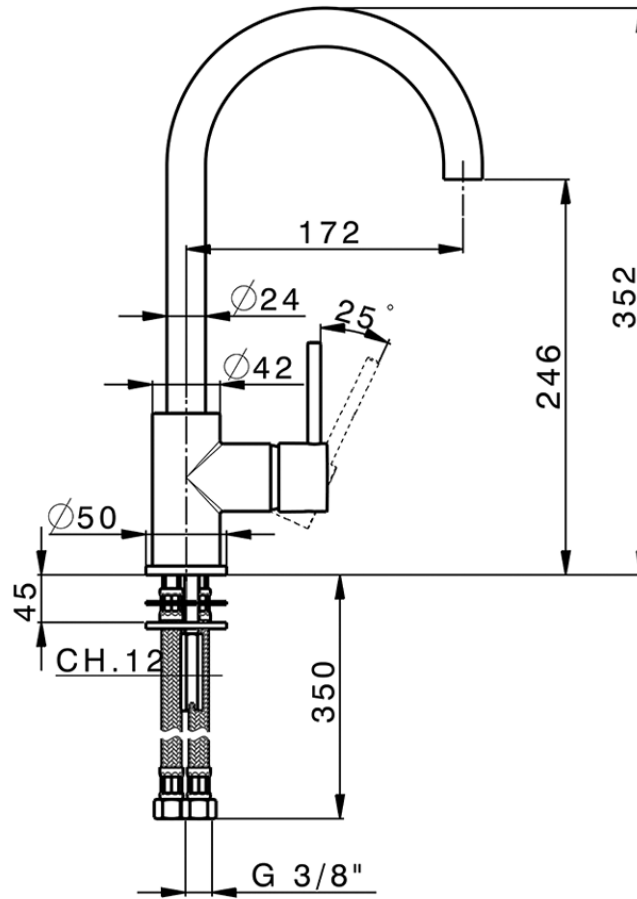

Fregadero monomando EnergySave NUOVA KIRUNA_K2000535

K2000535

<https://es.huberitalia.com/fregadero-monomando-energysave-nuova-kiruna-k2000535>

2025-01-30