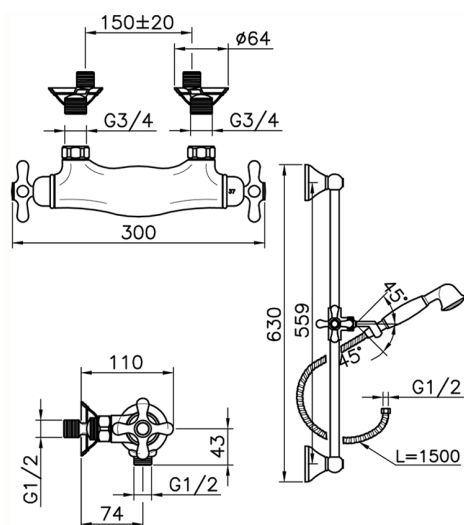

Ducha termostática con barra-corrediza CROISETTE_CSS01010

MODELO **CSS01010**

Ducha termostática con barra-corrediza, con soporte corredero 56 cm, duchita una función clásica de Latón, Ø 53 mm, flexible de Latón 150 cm

ACABADOS DISPONIBLES

-  **21** 21 Cromo
-  **27** 27 Bronce Viejo
-  **2G** 2G Oro Viejo
-  **2W** 2W Oro Cepillado

CARACTERÍSTICAS

Recambio Cartucho **24.04A.PP**

Cartucho Termostático Plus P 8X20

Termostático