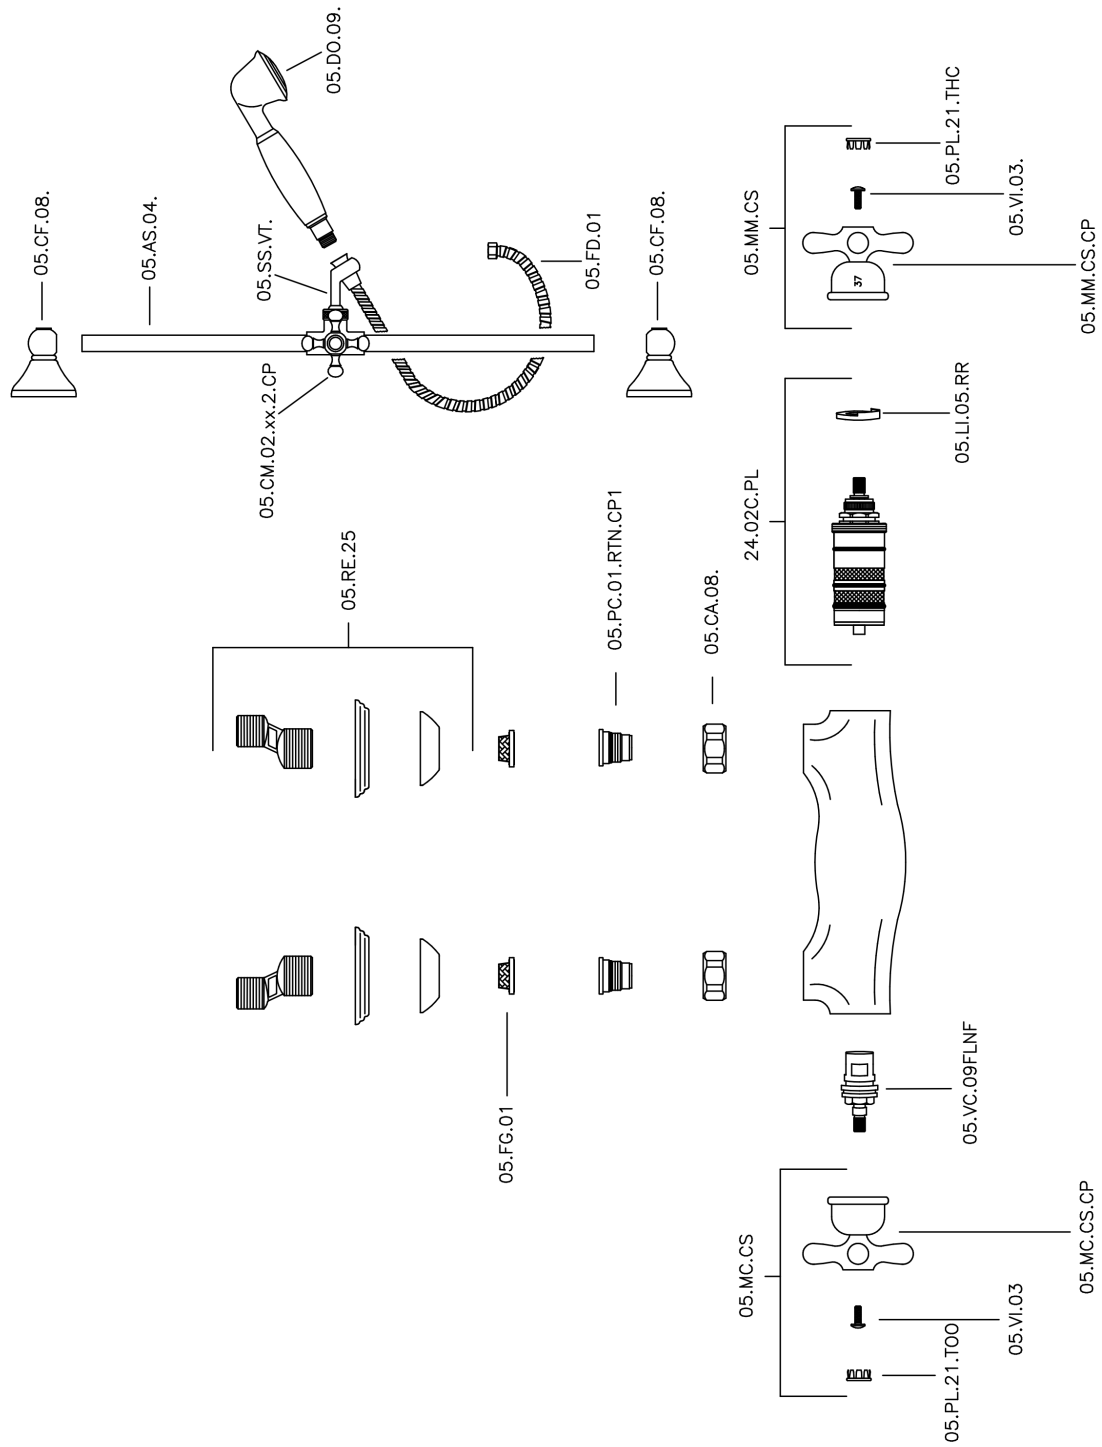

Ducha termostática con barra-corrediza CROISETTE_CSS01010

MODELO **CSS01010**

Ducha termostática con barra-corrediza, con soporte corredero 56 cm, duchita una función clásica de Latón, Ø 53 mm, flexible de Latón 150 cm

ACABADOS DISPONIBLES

-  **21** 21 Cromo
-  **27** 27 Bronce Viejo
-  **2G** 2G Oro Viejo
-  **2W** 2W Oro Cepillado

CARACTERÍSTICAS

Recambio Cartucho **24.04A.PP**

Cartucho Termostático Plus P 8X20

Termostático

El Termostático Huber es tu gestor personal del agua, ayudándote a manejar, controlar y ahorrar agua y energía.

Ducha termostática con barra-corrediza CROISSETTE_CSS01010

CSS01010

<https://es.huberitalia.com/ducha-termostatica-con-barra-corrediza-croisette-css01010>