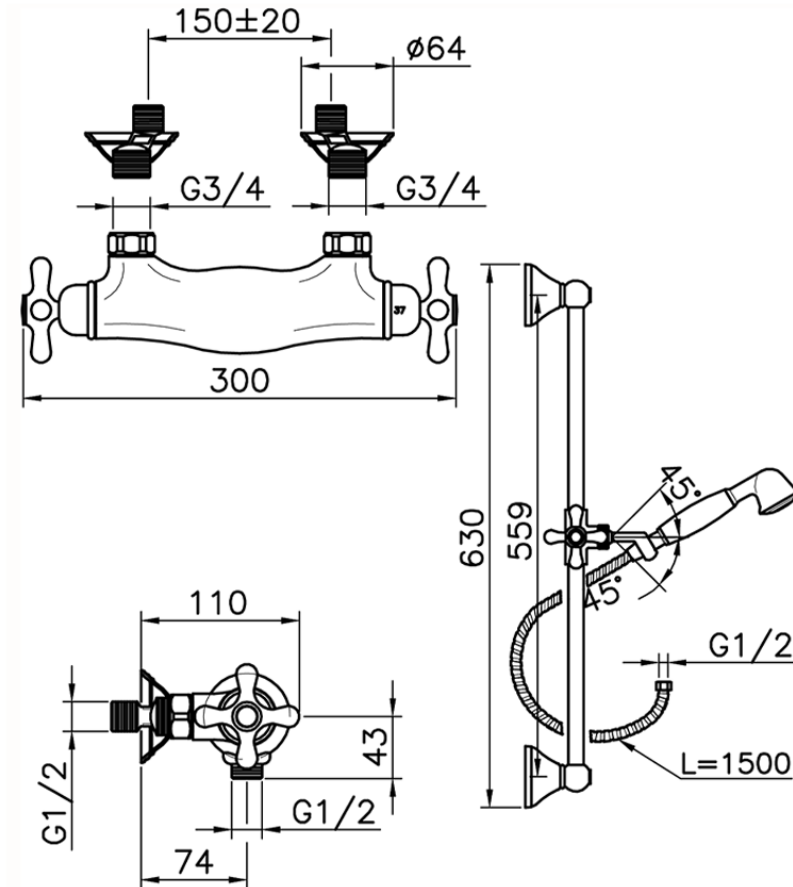

Ducha termostática con barra-corrediza CROISETTE\_CSS01010

CSS01010

<https://es.huberitalia.com/ducha-termostatica-con-barra-corrediza-croisette-css01010>

2025-04-18