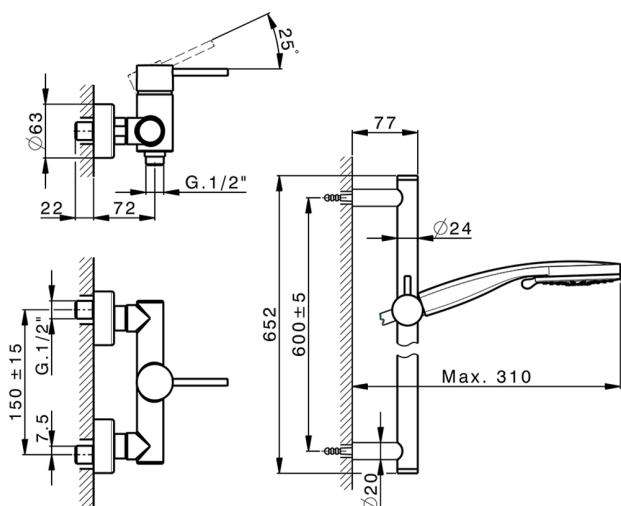

## Ducha monomando con duplex NUOVA KIRUNA\_K2000460

MODELO **K2000460**

Ducha monomando con duplex, Barra 60 cm con soporte corredero, duchita 3 funciones Ø 100 mm de ABS, flexible liso SUPREME 150 cm

ACABADOS DISPONIBLES

-  **21** 21 Cromo
-  **26** 26 Cobre Viejo
-  **2F** 2F Níquel Cepillado
-  **2W** 2W Oro Cepillado
-  **40** 40 Negro Mate
-  **4Q** 4Q Blanco Mate

CARACTERÍSTICAS

Recambio Cartucho **ZZ95409000**

**Cartucho Monomando 35 mm**

### EcoStop

La función EcoStop limita el caudal del agua aproximadamente el 50% de la salida máxima con una leve resistencia en la maneta. Basta con empujar ligeramente más allá de la mitad del tope sólo cuando se requiera la salida máxima de agua. Esto permitirá ahorrar hasta un 50% de agua.