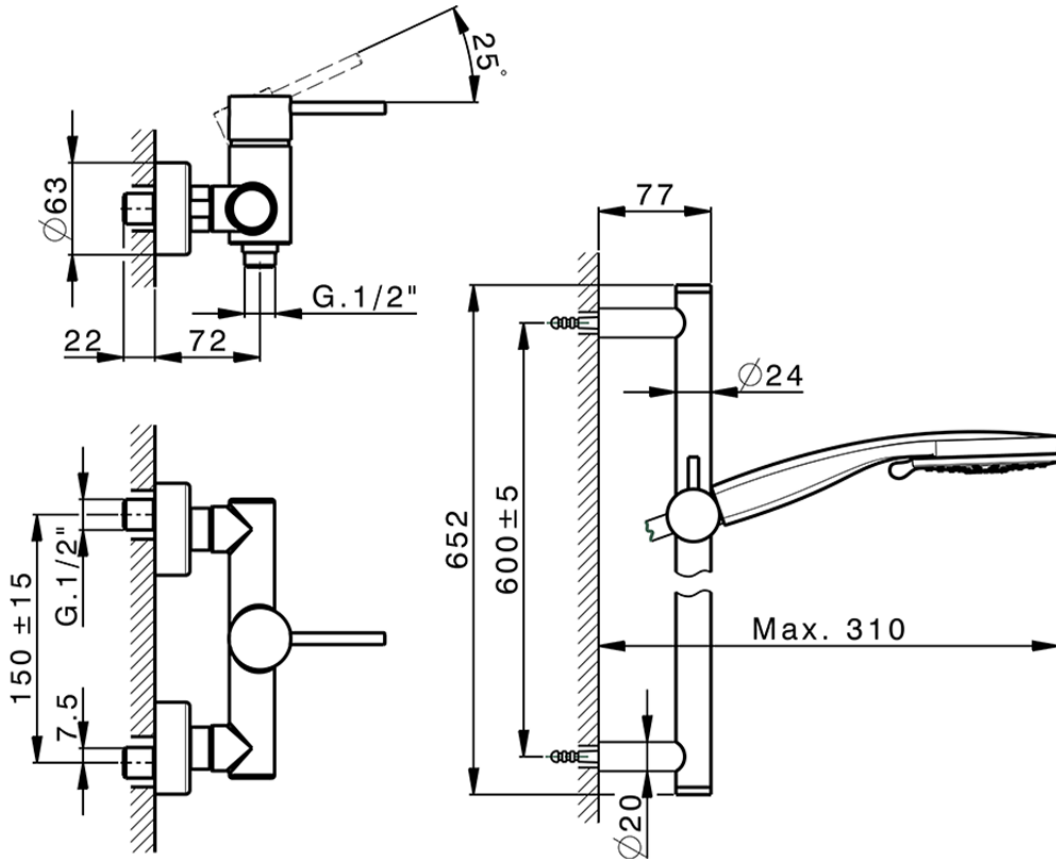

Ducha monomando con duplex NUOVA KIRUNA_K2000460

K2000460

<https://es.huberitalia.com/ducha-monomando-con-duplex-nuova-kiruna-k2000460>

2024-11-23