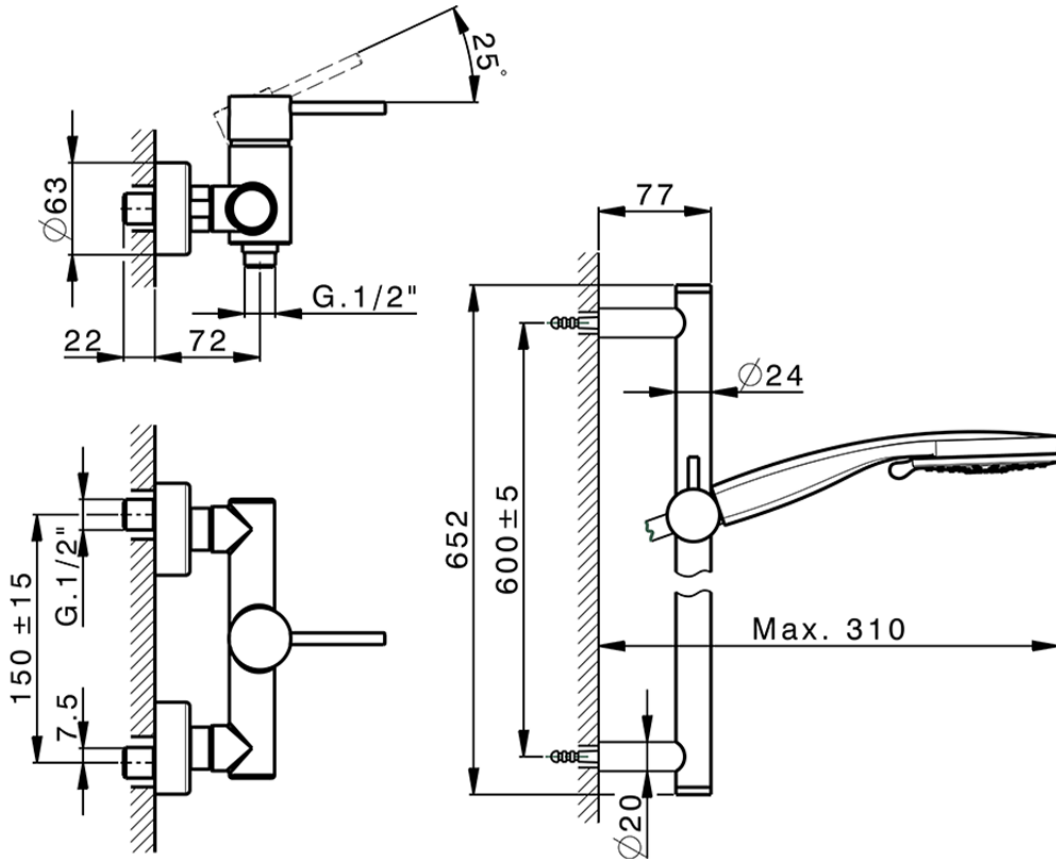

## Ducha monomando con duplex NUOVA KIRUNA\_K2000460

K2000460

<https://es.huberitalia.com/ducha-monomando-con-duplex-nuova-kiruna-k2000460>

2024-11-24