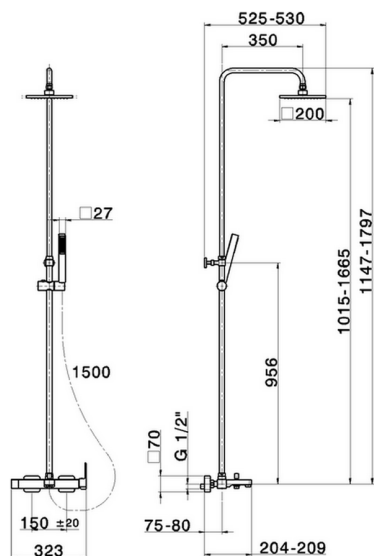

Columna monomando bañera 3 funciones DADO_DD004120

MODELO **DD004120**

Columna monomando bañera 3 funciones, devia stop 2 salidas, columna telescópica, soporte duchita corredero, duchita una función minimal. cuadrada 27x27mm ABS, rociador cuadrado 200x200 mm de ABS, flexible liso SILVERFLEX 150 cm

ACABADOS DISPONIBLES

21 21 Cromo

CARACTERÍSTICAS

Recambio Cartucho **ZZ95409000**

Cartucho Monomando 35 mm

EcoStop

La función EcoStop limita el caudal del agua aproximadamente el 50% de la salida máxima con una leve resistencia en la maneta. Basta con empujar ligeramente más allá de la mitad del tope sólo cuando se requiera la salida máxima de agua. Esto permitirá ahorrar hasta un 50% de agua.

DeviaStop

La tecnología Huber DeviaStop le permite ajustar el caudal de agua y dirigirla hacia la salida elegida (rociador superior, ducha de mano, etc.).

2024-11-21