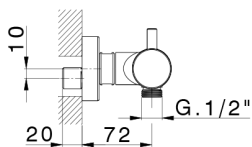

## Ducha termostática M32\_MTT01010

MODELO **MTT01010**

Ducha termostática, sin conjunto ducha, conexión para flexible 1/2" M

ACABADOS DISPONIBLES

-  **21** 21 Cromo
-  **26** 26 Cobre Viejo
-  **2F** 2F Níquel Cepillado
-  **2W** 2W Oro Cepillado
-  **40** 40 Negro Mate
-  **4Q** 4Q Blanco Mate

CARACTERÍSTICAS

Recambio Cartucho **22.04A.AR - ZZ97279004**

**Cartucho Termostático Argo 2 (filtro lungo)**