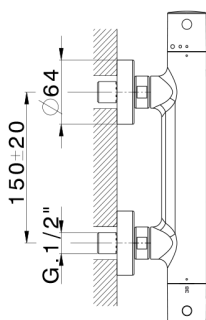

## Ducha termostática M32\_MTT01010

MODELO **MTT01010**

Ducha termostática, sin conjunto ducha, conexión para flexible 1/2" M

ACABADOS DISPONIBLES

-  **21** 21 Cromo
-  **26** 26 Cobre Viejo
-  **2F** 2F Níquel Cepillado
-  **2W** 2W Oro Cepillado
-  **40** 40 Negro Mate
-  **4Q** 4Q Blanco Mate

CARACTERÍSTICAS

Recambio Cartucho **22.04A.AR - ZZ97279004**

**Cartucho Termostático Argo 2 (filtro lungo)**