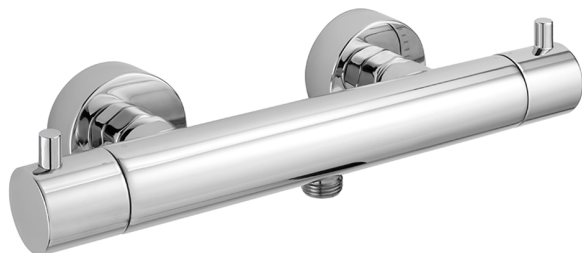

## Ducha termostática M32\_MTT01010

MODELO **MTT01010**

Ducha termostática, sin conjunto ducha, conexión para flexible 1/2" M

ACABADOS DISPONIBLES

-  **21** 21 Cromo
-  **26** 26 Cobre Viejo
-  **2F** 2F Níquel Cepillado
-  **2W** 2W Oro Cepillado
-  **40** 40 Negro Mate
-  **4Q** 4Q Blanco Mate

CARACTERÍSTICAS

Recambio Cartucho **22.04A.AR - ZZ97279004**

**Cartucho Termostático Argo 2 (filtro lungo)**