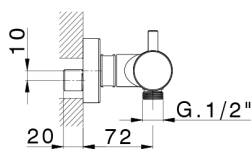

Ducha termostática M32_MTT01010

MODELO **MTT01010**

Ducha termostática, sin conjunto ducha, conexión para flexible 1/2" M

ACABADOS DISPONIBLES

-  **21** 21 Cromo
-  **26** 26 Cobre Viejo
-  **2F** 2F Níquel Cepillado
-  **2W** 2W Oro Cepillado
-  **40** 40 Negro Mate
-  **4Q** 4Q Blanco Mate