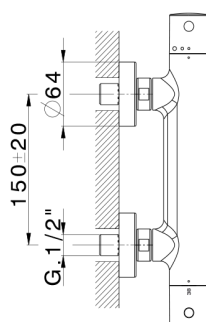

Ducha termostática M32_MTT01010

MODELO **MTT01010**

Ducha termostática, sin conjunto ducha, conexión para flexible 1/2" M

ACABADOS DISPONIBLES

-  **21** 21 Cromo
-  **26** 26 Cobre Viejo
-  **2F** 2F Níquel Cepillado
-  **2W** 2W Oro Cepillado
-  **40** 40 Negro Mate
-  **4Q** 4Q Blanco Mate

CARACTERÍSTICAS

Recambio Cartucho **22.04A.AR - ZZ97279004**

Cartucho Termostático Argo 2 (filtro lungo)

Termostático

El Termostático Huber es tu gestor personal del agua, ayudándote a manejar, controlar y ahorrar agua y energía.