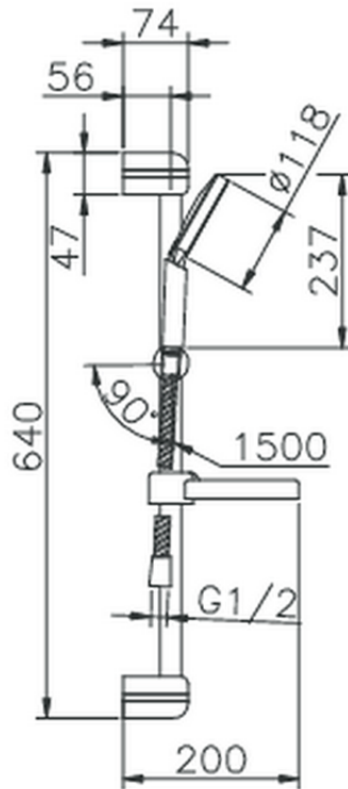

Conjunto ducha barra corrediza Sylt SHOWER_62.16H.

62.16H.

<https://es.huberitalia.com/conjunto-ducha-barra-corrediza-sylt-shower-62-16h>

2024-11-23