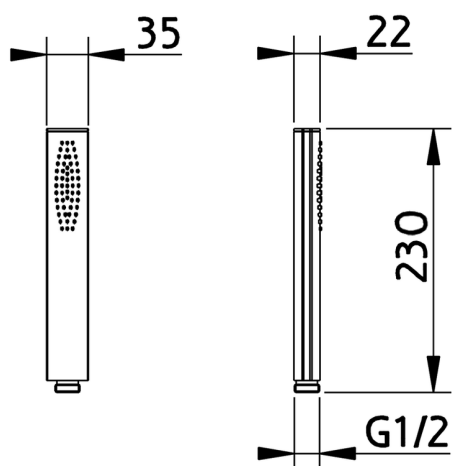

Duchita Minimalista de Latón SHOWER_05.DO.28H.

MODELO **05.DO.28H.**

Duchita Minimalista de Latón, una función 230x35x22

ACABADOS DISPONIBLES

CARACTERÍSTICAS

2026-04-16