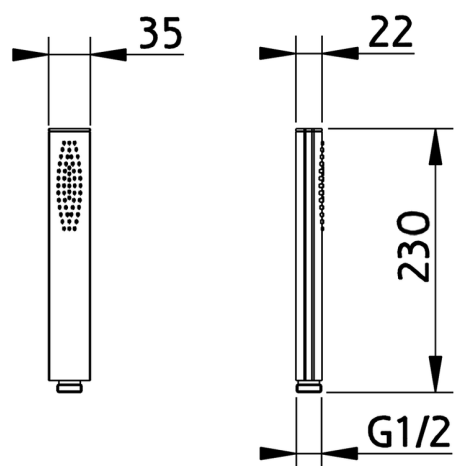

## Duchita Minimalista de Latón SHOWER\_05.DO.28H.

MODELO **05.DO.28H.**

Duchita Minimalista de Latón, una función 230x35x22

ACABADOS DISPONIBLES

CARACTERÍSTICAS

2026-07-01