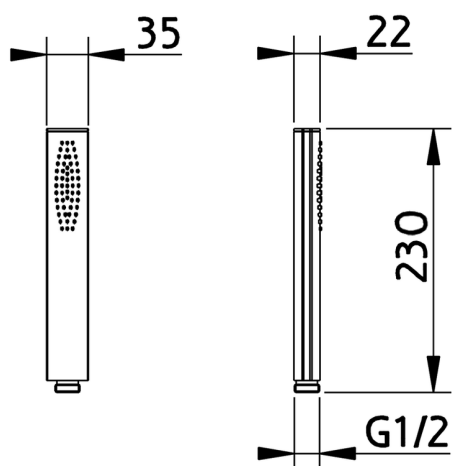

Duchita Minimalista de Latón SHOWER_05.DO.28H.

MODELO **05.DO.28H.**

Duchita Minimalista de Latón, una función 230x35x22

ACABADOS DISPONIBLES

CARACTERÍSTICAS

2026-05-20