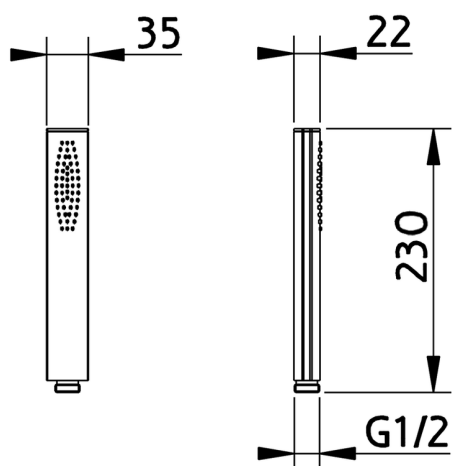

## Duchita Minimalista de Latón SHOWER\_05.DO.28H.

MODELO **05.DO.28H.**

Duchita Minimalista de Latón, una función 230x35x22

ACABADOS DISPONIBLES

CARACTERÍSTICAS

2026-06-10