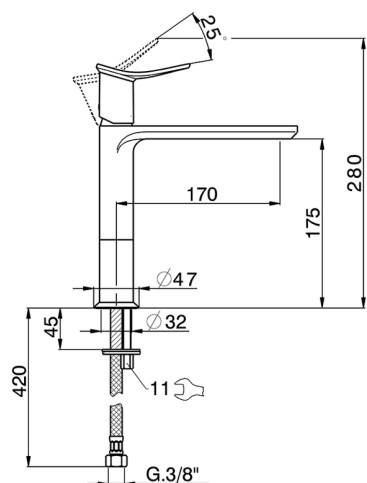

## Lavabo monomando medio HARLOCK\_HK001504

MODELO **HK001504**

Lavabo monomando medio, sin desagüe automático, latiguillos acero G.3/8"

ACABADOS DISPONIBLES

-  **21** 21 Cromo
-  **2P** 2P Oro rosa
-  **2Q** 2Q Black Titanium
-  **40** 40 Negro Mate
-  **4Q** 4Q Blanco Mate
-  **6T** 6T Cromo/Negro Mate

CARACTERÍSTICAS

Recambio Cartucho **ZZ96550000**

**Cartucho Monomando 25 mm**

## Lavabo monomando medio HARLOCK\_HK001504

HK001504

<https://es.huberitalia.com/lavabo-monomando-medio-harlock-hk001504>

2026-01-11