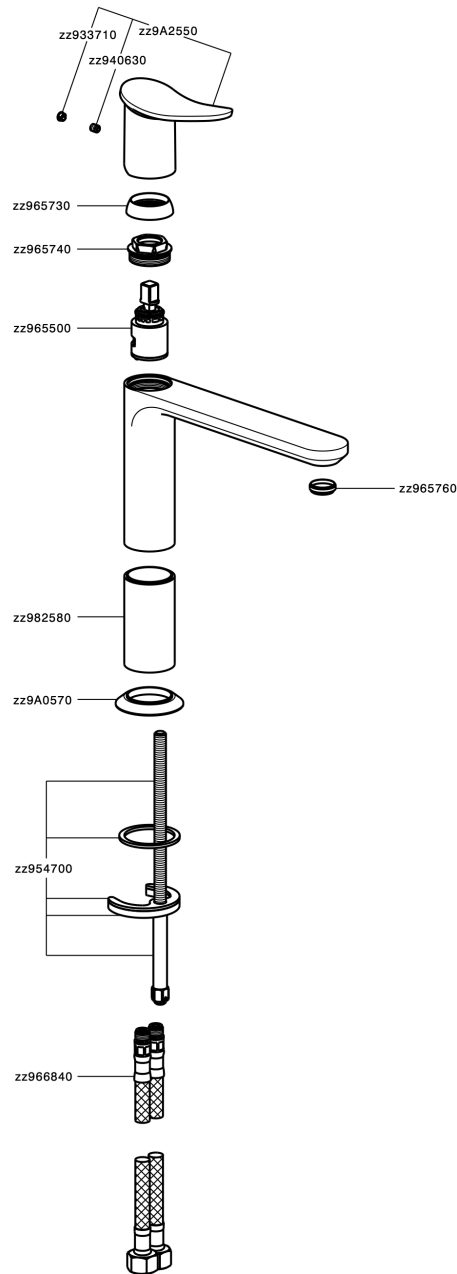

## Lavabo monomando medio HARLOCK\_HK001504

MODELO **HK001504**

Lavabo monomando medio, sin desagüe automático, latiguillos acero G.3/8"

ACABADOS DISPONIBLES

-  **21** 21 Cromo
-  **2P** 2P Oro rosa
-  **2Q** 2Q Black Titanium
-  **40** 40 Negro Mate
-  **4Q** 4Q Blanco Mate
-  **6T** 6T Cromo/Negro Mate

CARACTERÍSTICAS

Recambio Cartucho **ZZ96550000**

**Cartucho Monomando 25 mm**

## Lavabo monomando medio HARLOCK\_HK001504

HK001504

<https://es.huberitalia.com/lavabo-monomando-medio-harlock-hk001504>

2026-01-11