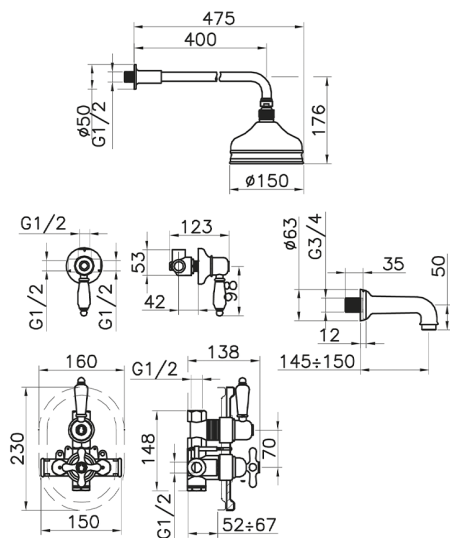

## Conjunto bañera termostática empotrada CROISSETTE\_916.CS01H.

MODELO **916.CS01H.**

Conjunto bañera termostática empotrada,mezclador termostático empotrado 1/2",llave de paso con salida 1/2",desviador 2 salidas,brazo ducha con rociador L.400 mm,rociador redondo Ø150 mm de Latón,caño erogación L 150 mm 3/4" M,sin flexible y duchita

### CARACTERÍSTICAS

Recambio Cartucho **24.04A.PP**

**Cartucho Termostático Plus P 8X20**

Instalación **Empotrado**