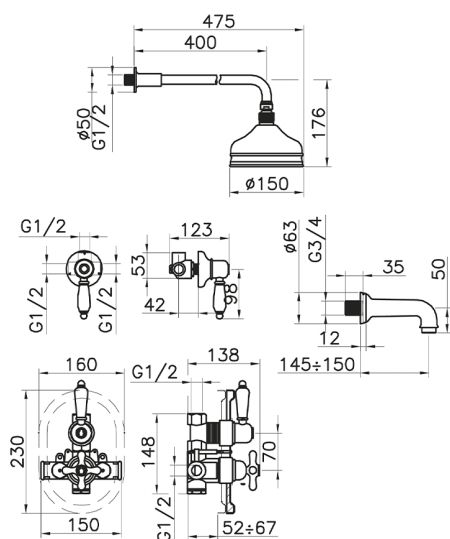

Conjunto bañera termostática empotrada CROISSETTE_916.CS01H.

MODELO **916.CS01H.**

Conjunto bañera termostática empotrada,mezclador termostático empotrado 1/2",llave de paso con salida 1/2",desviador 2 salidas,brazo ducha con rociador L.400 mm,rociador redondo Ø150 mm de Latón,caño erogación L 150 mm 3/4" M,sin flexible y duchita

ACABADOS DISPONIBLES

-  **AG** AG Oro Viejo
-  **BA** BA Bronce Viejo
-  **CR** CR Cromo
-  **2W** 2W Oro Cepillado

CARACTERÍSTICAS

Recambio Cartucho **24.04A.PP**

Cartucho Termostático Plus P 8X20

Instalación **Empotrado**