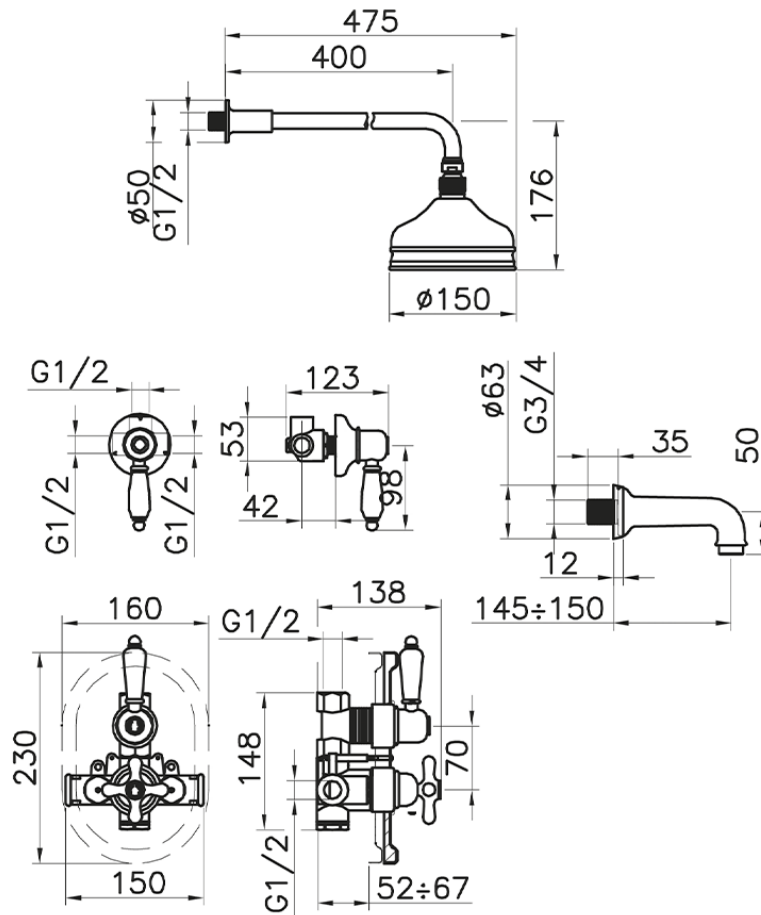

Conjunto bañera termostática empotrada CROISSETTE\_916.CS01H.

916.CS01H.

<https://es.huberitalia.com/conjunto-banera-termostatica-empotrada-croisette-916-cs01h>

2024-12-22