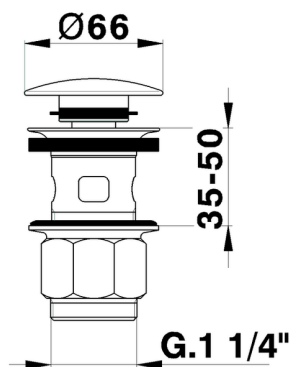

Válvula desagüe click-clack 1" 1/4 para lavabo COMPLEMENTOS_ZB001620

MODELO **ZB001620**

Válvula desagüe click-clack 1" 1/4 para lavabo, para sistema de desagüe con rebosadero

ACABADOS DISPONIBLES

- 
21 21 Cromo
- 
2B 2B Níquel Brillo
- 
2F 2F Níquel Cepillado
- 
2P 2P Oro rosa
- 
2Q 2Q Black Titanium
- 
40 40 Negro Mate
- 
4Q 4Q Blanco Mate
- 
26 26 Cobre Viejo
- 
27 27 Bronce Viejo