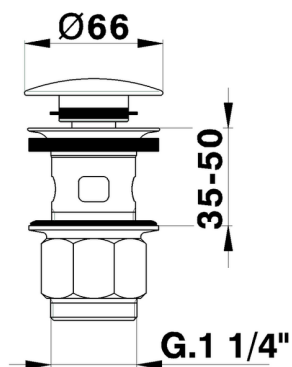

Válvula desagüe click-clack 1" 1/4 para lavabo COMPLEMENTOS_ZB001620
MODELO ZB001620

Válvula desagüe click-clack 1" 1/4 para lavabo, para sistema de desagüe con rebosadero

ACABADOS DISPONIBLES

- | | | |
|--|-----------|---------------------|
| | 21 | 21 Cromo |
| | 2B | 2B Níquel Brillo |
| | 2F | 2F Níquel Cepillado |
| | 2P | 2P Oro rosa |
| | 2Q | 2Q Black Titanium |
| | 40 | 40 Negro Mate |
| | 4Q | 4Q Blanco Mate |
| | 26 | 26 Cobre Viejo |
| | 27 | 27 Bronce Viejo |