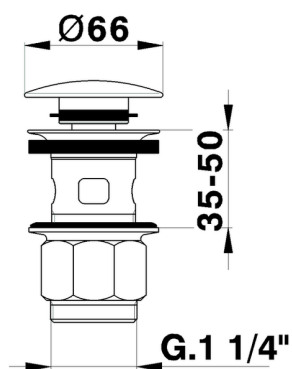

Válvula desagüe click-clack 1" 1/4 para lavabo COMPLEMENTOS_ZB001620
MODELO ZB001620

Válvula desagüe click-clack 1" 1/4 para lavabo, para sistema de desagüe con rebosadero

ACABADOS DISPONIBLES

-  **21** 21 Cromo
-  **2B** 2B Níquel Brillo
-  **2F** 2F Níquel Cepillado
-  **2P** 2P Oro rosa
-  **2Q** 2Q Black Titanium
-  **40** 40 Negro Mate
-  **4Q** 4Q Blanco Mate
-  **26** 26 Cobre Viejo
-  **27** 27 Bronce Viejo