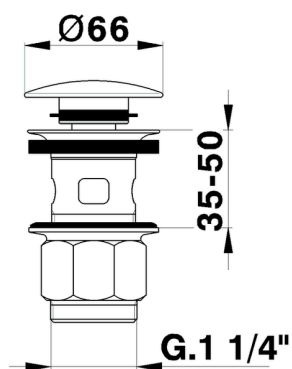

Válvula desagüe click-clack 1" 1/4 para lavabo COMPLEMENTOS_ZB001620

MODELO **ZB001620**

Válvula desagüe click-clack 1" 1/4 para lavabo, para sistema de desagüe con rebosadero

ACABADOS DISPONIBLES

-  **21** 21 Cromo
-  **2B** 2B Níquel Brillo
-  **2F** 2F Níquel Cepillado
-  **2P** 2P Oro rosa
-  **2Q** 2Q Black Titanium
-  **40** 40 Negro Mate
-  **4Q** 4Q Blanco Mate
-  **26** 26 Cobre Viejo
-  **27** 27 Bronce Viejo