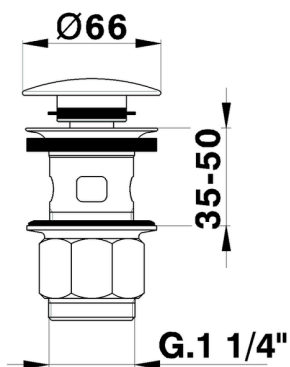

Válvula desagüe click-clack 1" 1/4 para lavabo COMPLEMENTOS_ZB001620

MODELO **ZB001620**

Válvula desagüe click-clack 1" 1/4 para lavabo, para sistema de desagüe con rebosadero

ACABADOS DISPONIBLES

-  **21** 21 Cromo
-  **2B** 2B Níquel Brillo
-  **2F** 2F Níquel Cepillado
-  **2P** 2P Oro rosa
-  **2Q** 2Q Black Titanium
-  **40** 40 Negro Mate
-  **4Q** 4Q Blanco Mate
-  **26** 26 Cobre Viejo
-  **27** 27 Bronce Viejo