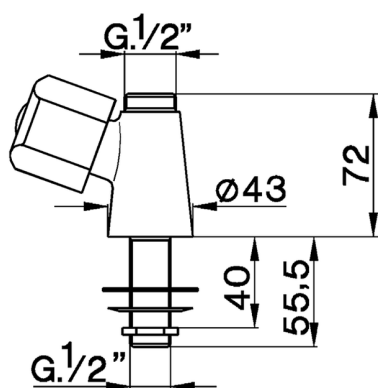

## Grifo de un sólo agua EVA\_EV100740

MODELO **EV100740**

Grifo de un sólo agua, sin desagüe automático, sin maneta, sin caño

ACABADOS DISPONIBLES

CARACTERÍSTICAS

2024-12-22