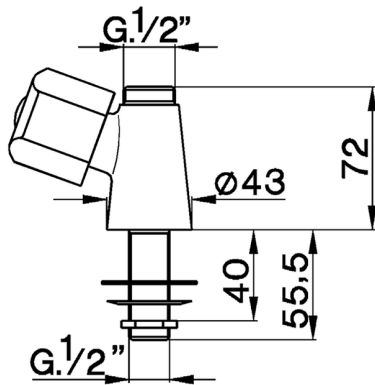

## Grifo de un sólo agua EVA\_EV100740

MODELO **EV100740**

Grifo de un sólo agua, sin desagüe automático, sin maneta, sin caño

ACABADOS DISPONIBLES

CARACTERÍSTICAS

2025-01-30