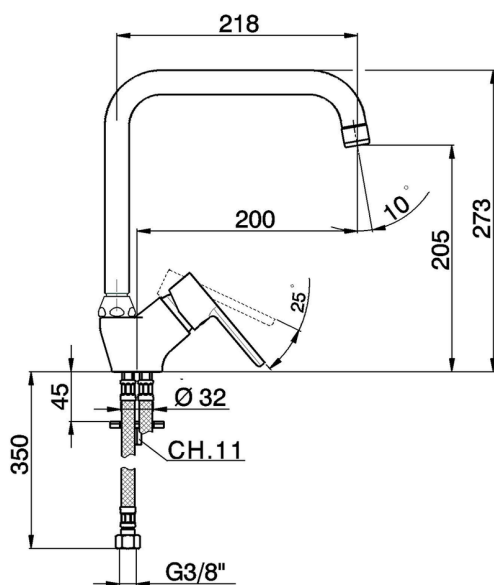

## Fregadero monomando KITCHEN\_H2002520

MODELO **H2002520**

Fregadero monomando, caño giratorio, latiguillos acero G.3/8"

ACABADOS DISPONIBLES

**21** 21 Cromo

CARACTERÍSTICAS

Recambio Cartucho **ZZ95409000**

**Cartucho Monomando 35 mm**

### EcoStop

La función EcoStop limita el caudal del agua aproximadamente el 50% de la salida máxima con una leve resistencia en la maneta. Basta con empujar ligeramente más allá de la mitad del tope sólo cuando se requiera la salida máxima de agua. Esto permitirá ahorrar hasta un 50% de agua.