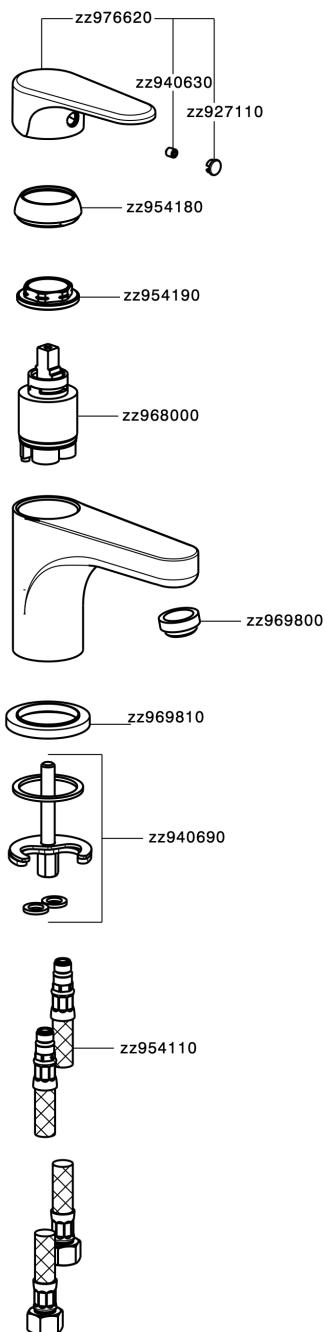

Lavabo monomando EnergySave H3_AH000545

AH000545

<https://es.huberitalia.com/lavabo-monomando-energysave-h3-ah000545>

2026-04-30