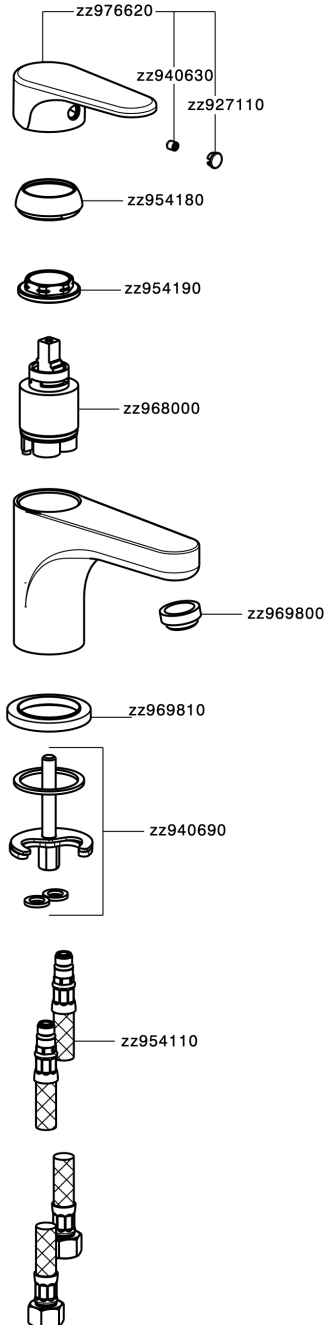

Lavabo monomando EnergySave H3_AH000545

AH000545

<https://es.huberitalia.com/lavabo-monomando-energysave-h3-ah000545>

2026-06-15