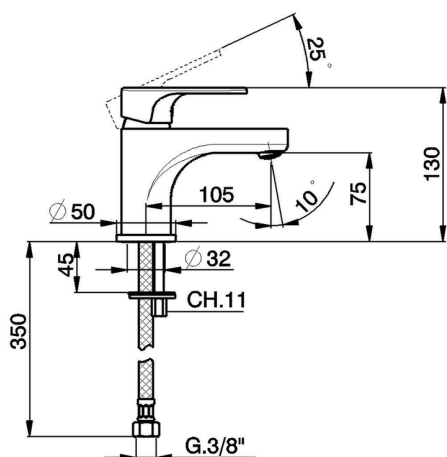

## Lavabo monomando EnergySave H3\_AH000545

MODELO **AH000545**

Lavabo monomando EnergySave, sin desagüe automático, latiguillos acero G.3/8"

### CARACTERÍSTICAS

Recambio Cartucho **ZZ96800000**

**Cartucho Monomando 35 mm**

#### EcoStop

La función EcoStop limita el caudal del agua aproximadamente el 50% de la salida máxima con una leve resistencia en la maneta. Basta con empujar ligeramente más allá de la mitad del tope sólo cuando se requiera la salida máxima de agua. Esto permitirá ahorrar hasta un 50% de agua.