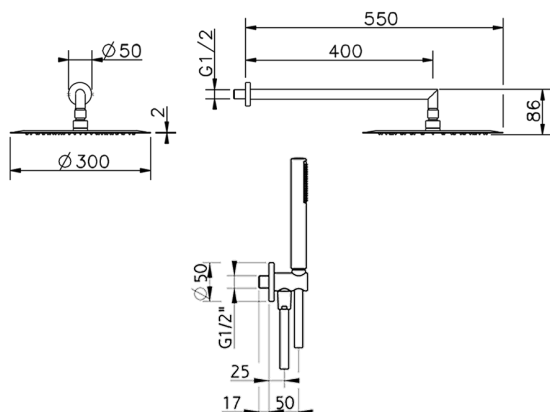

ACABADOS DISPONIBLES

21 21 Cromo

CARACTERÍSTICAS