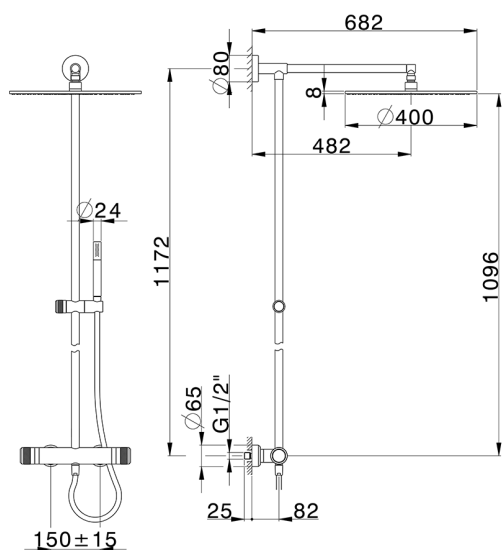

Columna termostática ducha 2 funciones COLUMNS_CRC78030

MODELO **CRC78030**

Columna termostática ducha 2 funciones, devia stop 2 salidas, columna fija, soporte duchita corredizo, duchita una función minimal Ø24mm de Latón, rociador redondo Ø 400 mm espesor 8 mm de Latón, flexible liso SUPREME 150 cm

ACABADOS DISPONIBLES

-  **21** 21 Cromo
-  **2F** 2F Níquel Cepillado
-  **2Q** 2Q Black Titanium

CARACTERÍSTICAS

Recambio Cartucho **22.04A.AR - ZZ97279004**

Cartucho Termostático Argo 2 (filtro lungo)

DeviaStop

La tecnología Huber DeviaStop le permite ajustar el caudal de agua y dirigirla hacia la salida elegida (rociador superior, ducha de mano, etc.).

SafeTouch

El sistema Huber SafeTouch mantiene el cuerpo de la grifería frío al cuerpo durante el uso.