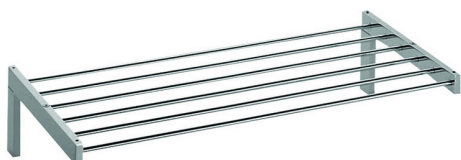

## Toallero de rejilla ACCESORIOS BAÑO\_SQ090300

MODELO **SQ090300**

Toallero de rejilla

ACABADOS DISPONIBLES

-  **21** 21 Cromo
-  **2B** 2B Níquel Brillo
-  **2F** 2F Níquel Cepillado
-  **2Q** 2Q Black Titanium
-  **40** 40 Negro Mate
-  **4Q** 4Q Blanco Mate