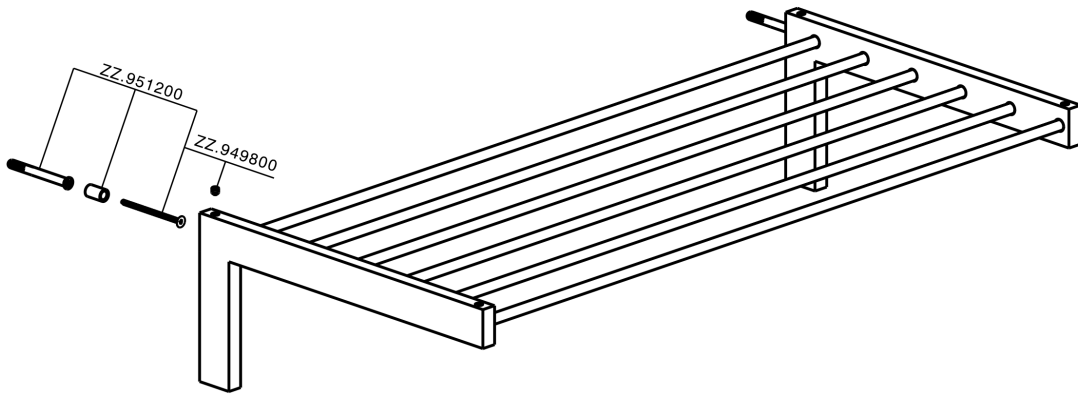

Toallero de rejilla ACCESORIOS BAÑO_SQ090300

SQ090300

<https://es.huberitalia.com/toallero-de-rejilla-accesorios-bano-sq090300>

2024-11-23