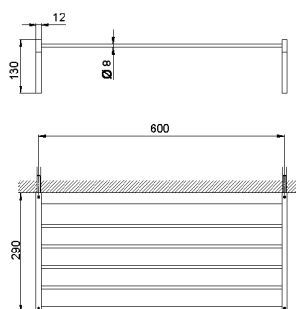

## Toallero de rejilla ACCESORIOS BAÑO\_SQ090300

MODELO **SQ090300**

Toallero de rejilla

ACABADOS DISPONIBLES

-  **21** 21 Cromo
-  **2B** 2B Níquel Brillo
-  **2F** 2F Níquel Cepillado
-  **2Q** 2Q Black Titanium
-  **40** 40 Negro Mate
-  **4Q** 4Q Blanco Mate