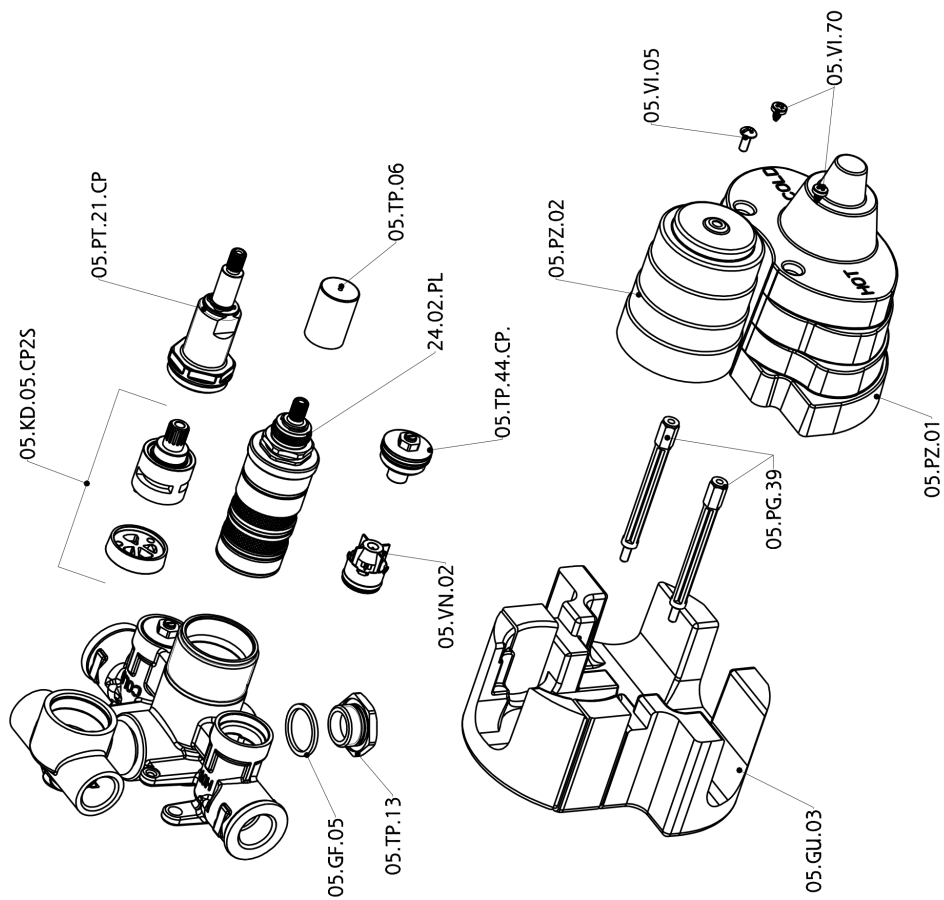

Parte externa termostático ducha emp. 2 salidas SUITE_SU018100

SU018100

<https://es.huberitalia.com/parte-externa-termostatico-ducha-emp-2-salidas-suite-su018100>

Parte empotrada termostático ducha 2 salidas EMPOTRADO_ZB018101

ZB018101

<https://es.huberitalia.com/parte-empotrada-termostatico-ducha-2-salidas-empotrado-zb018101>

2024-12-22