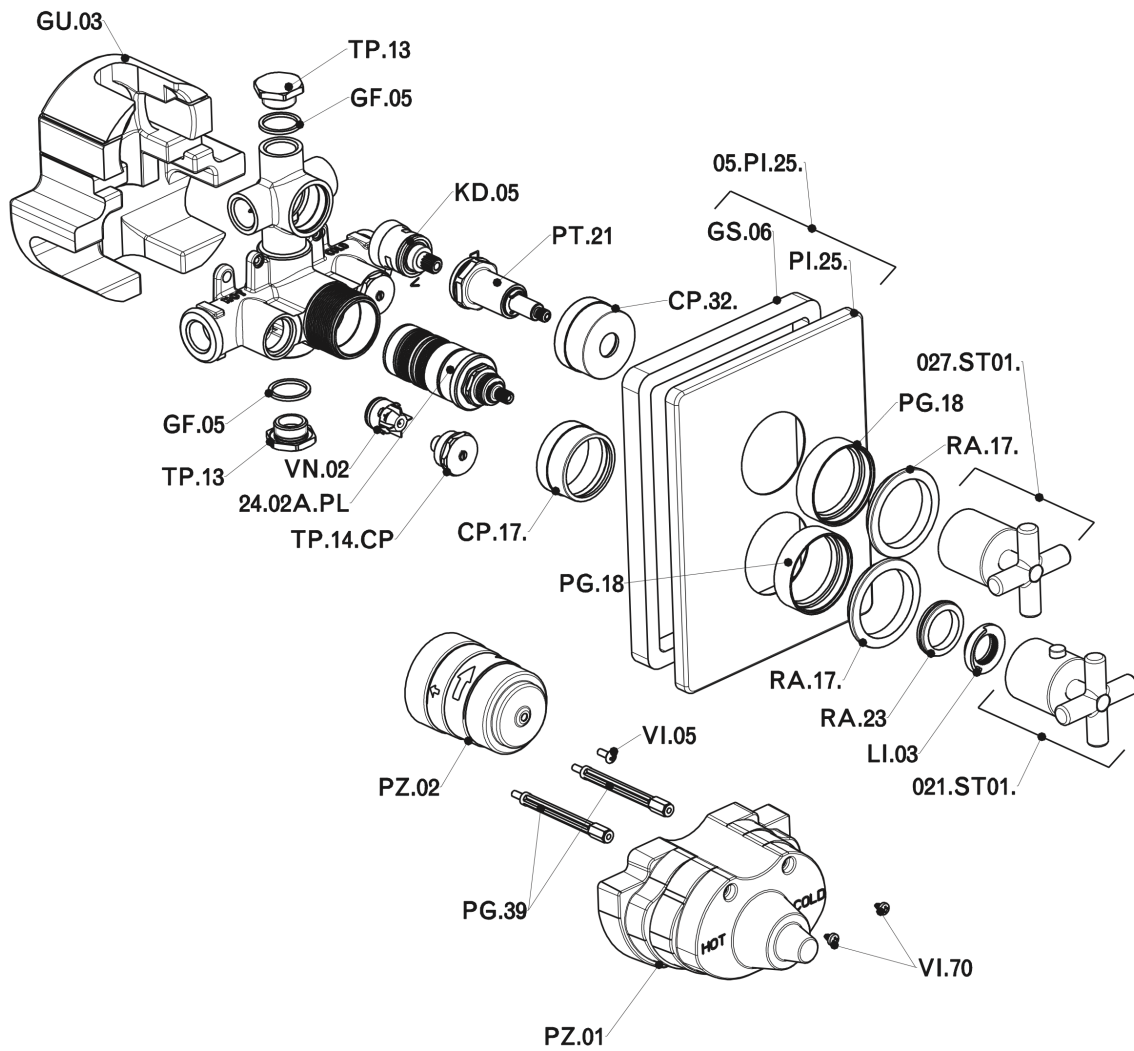

Parte externa termostático ducha emp. 2 salidas SUITE_SU018100

SU018100

<https://es.huberitalia.com/parte-externa-termostatico-ducha-emp-2-salidas-suite-su018100>

Parte empotrada termostático ducha 2 salidas EMPOTRADO_ZB018101

ZB018101

<https://es.huberitalia.com/parte-empotrada-termostatico-ducha-2-salidas-empotrado-zb018101>

2024-12-22