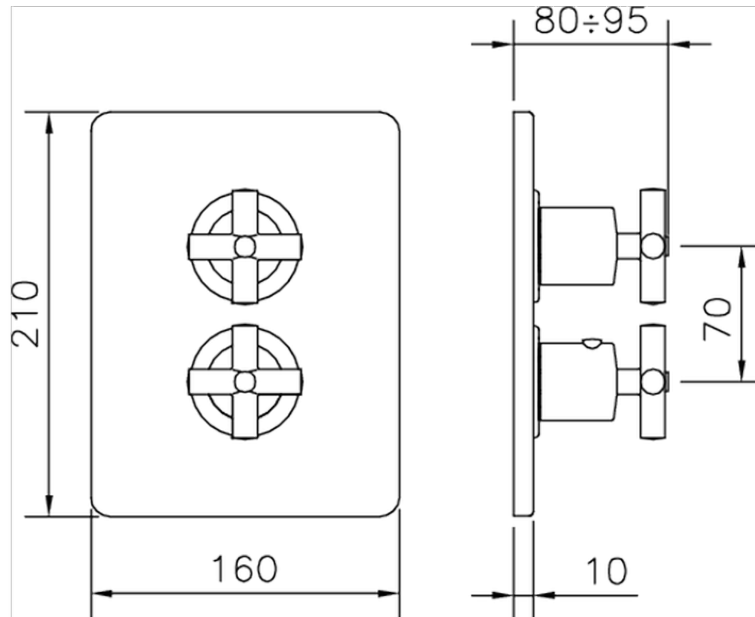

Parte externa termostático ducha emp. 2 salidas SUITE_SU018100

SU018100

<https://es.huberitalia.com/parte-externa-termostatico-ducha-emp-2-salidas-suite-su018100>

Piastra/Plate/Plaque/Platte/Placa

2-3mm: XX 25-40 YY 76-91

10 mm: XX 16-31 YY 65-80

ZB018101

<https://es.huberitalia.com/parte-empotrada-termostatico-ducha-2-salidas-empotrado-zb018101>

2024-12-22