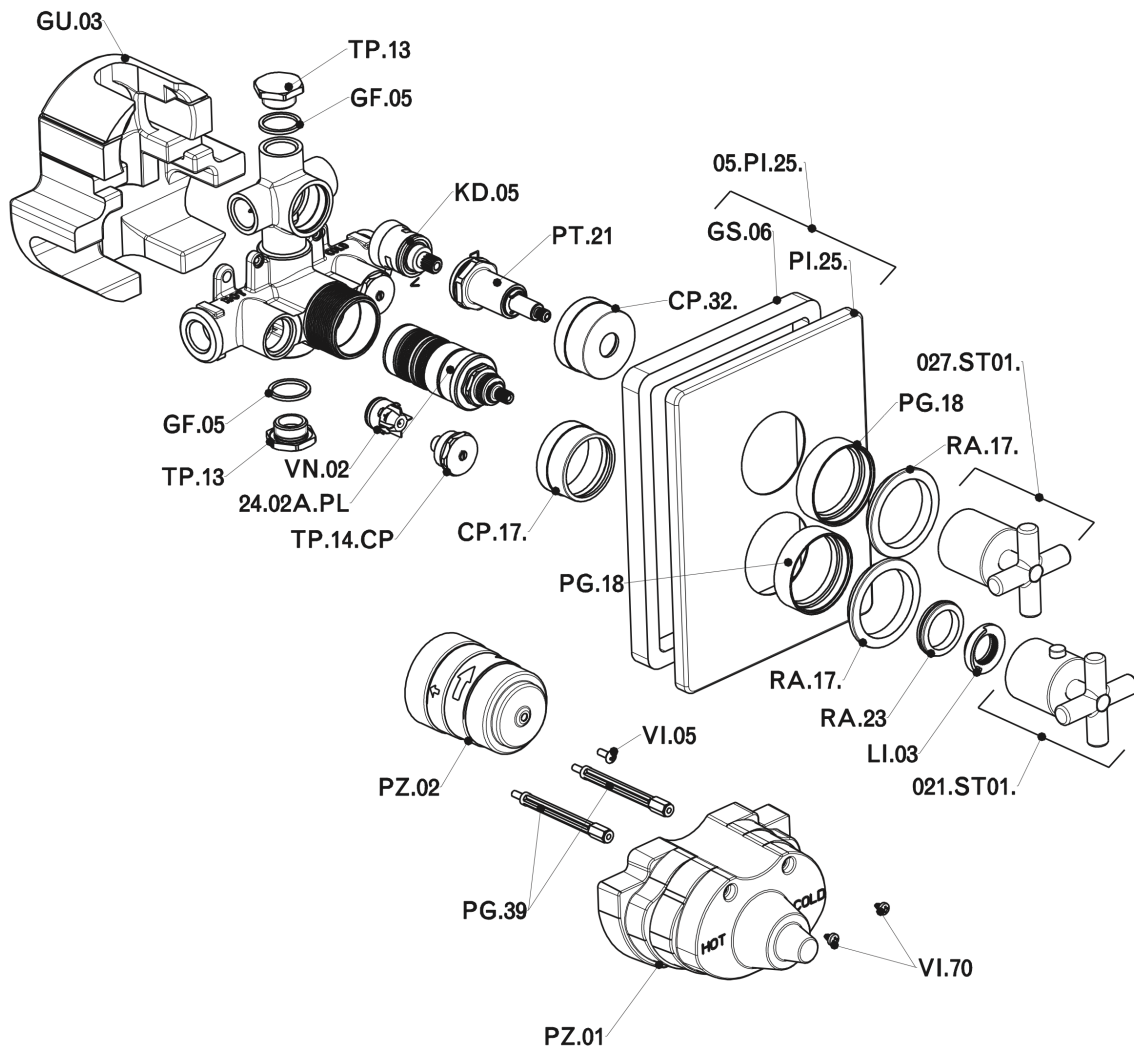

Parte externa termostático ducha emp. 2 salidas SUITE_SU018100

SU018100

<https://es.huberitalia.com/parte-externa-termostatico-ducha-emp-2-salidas-suite-su018100>

Parte empotrada termostático ducha 2 salidas EMPOTRADO_ZB018101

ZB018101

<https://es.huberitalia.com/parte-empotrada-termostatico-ducha-2-salidas-empotrado-zb018101>

2025-01-21