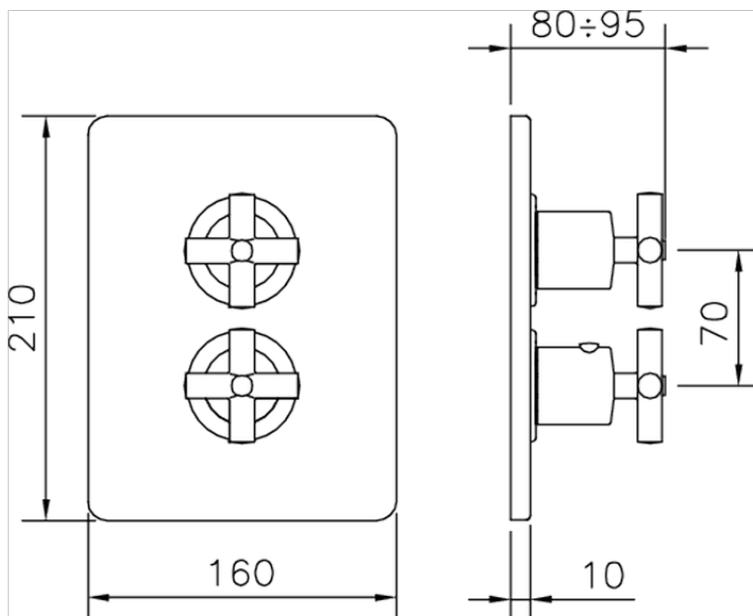

## Parte externa termostático ducha emp. 2 salidas SUITE\_SU018100

SU018100

<https://es.huberitalia.com/parte-externa-termostatico-ducha-emp-2-salidas-suite-su018100>

## Piastra/Plate/Plaque/Platte/Placa

2-3mm: XX 25-40 YY 76-91

10 mm: XX 16-31 YY 65-80

ZB018101

<https://es.huberitalia.com/parte-empotrada-termostatico-ducha-2-salidas-empotrado-zb018101>

2025-01-21