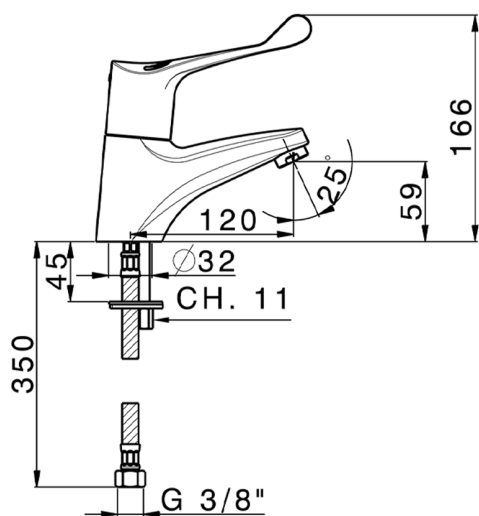

Termostático

El Termostático Huber es tu gestor personal del agua, ayudándote a manejar, controlar y ahorrar agua y energía.

2025-01-21