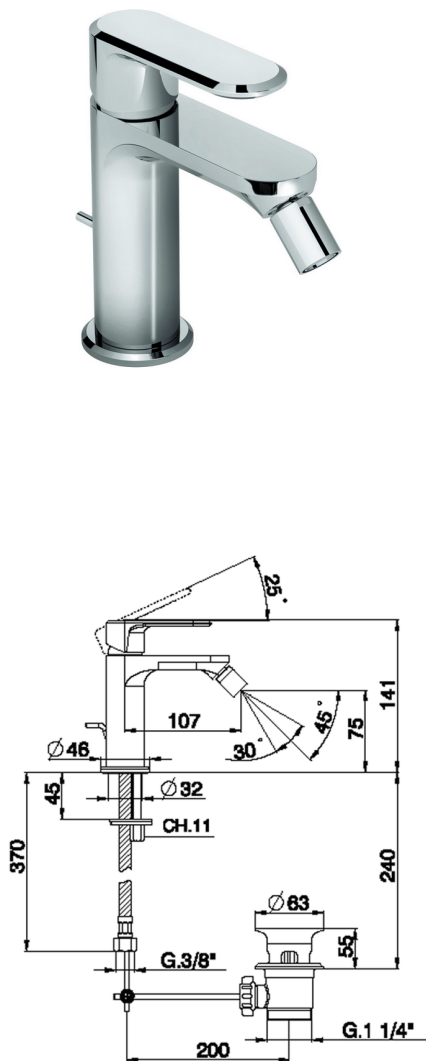

## Bidé monomando LEVITY\_LY000550

MODELO **LY000550**

Bidé monomando, con desagüe automático 1" 1/4, latiguillos acero G.3/8"

ACABADOS DISPONIBLES

-  **21** 21 Cromo
-  **2B** 2B Níquel Brillo
-  **2F** 2F Níquel Cepillado
-  **40** 40 Negro Mate
-  **4Q** 4Q Blanco Mate

CARACTERÍSTICAS

Recambio Cartucho **ZZ96550000**

**Cartucho Monomando 25 mm**