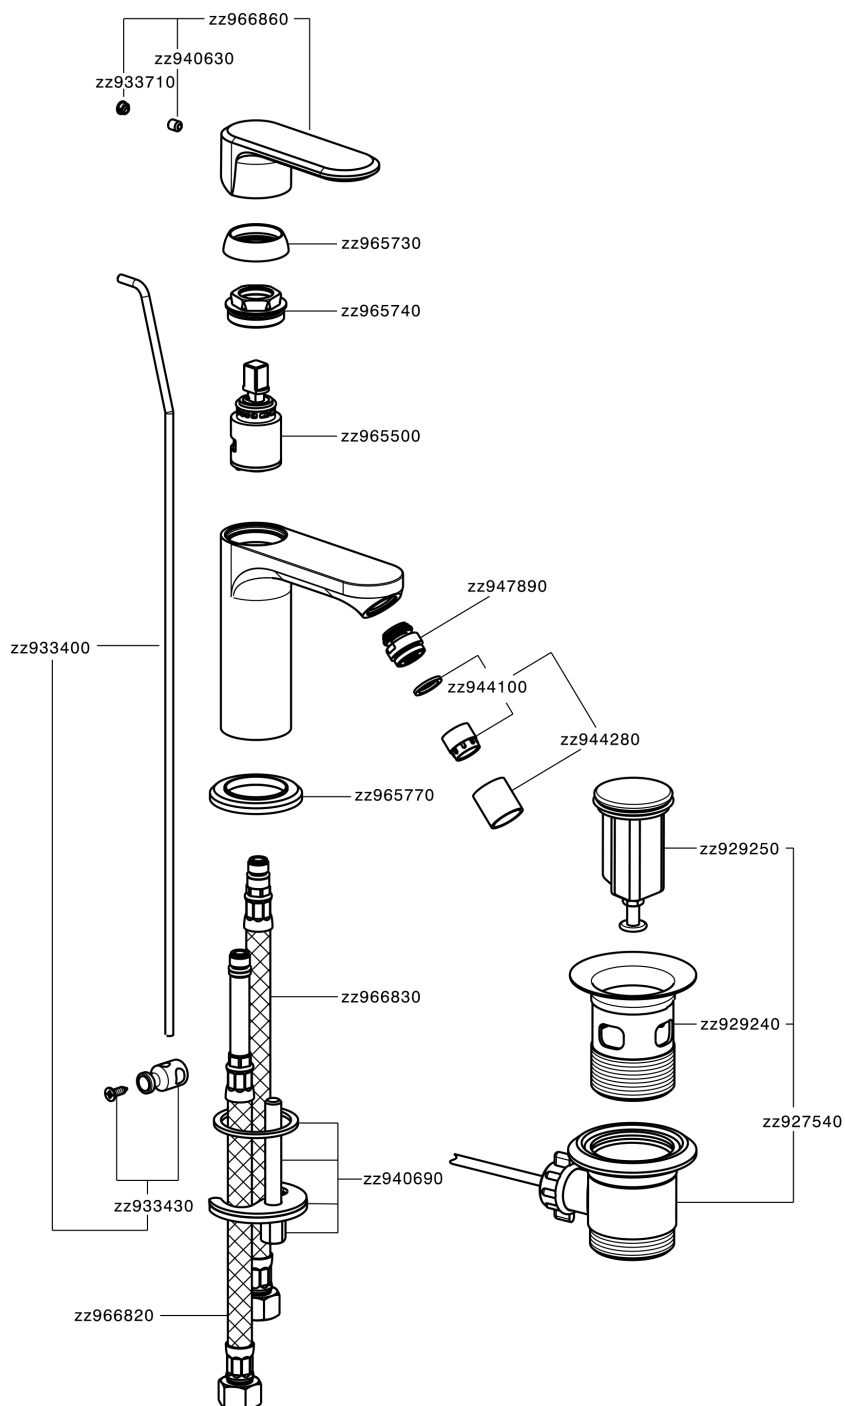

Bidé monomando LEVITY_LY000550

LY000550

<https://es.huberitalia.com/bide-monomando-levity-ly000550>

2025-01-30