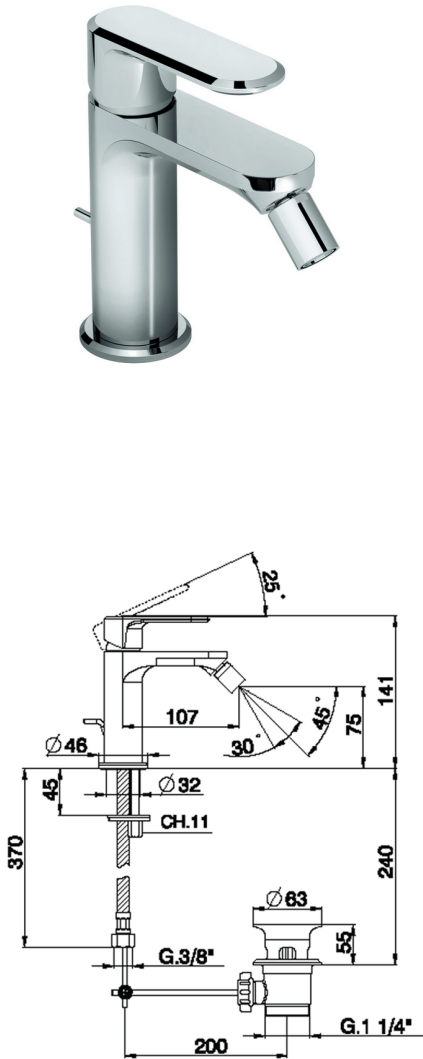

## Bidé monomando LEVITY\_LY000550

MODELO **LY000550**

Bidé monomando, con desagüe automático 1" 1/4, latiguillos acero G.3/8"

ACABADOS DISPONIBLES

-  **21** 21 Cromo
-  **2B** 2B Níquel Brillo
-  **2F** 2F Níquel Cepillado
-  **40** 40 Negro Mate
-  **4Q** 4Q Blanco Mate

CARACTERÍSTICAS

Recambio Cartucho **ZZ96550000**

**Cartucho Monomando 25 mm**